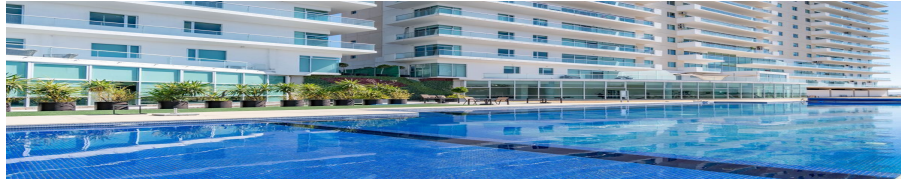

¡ENCONTRAMOS EL LUGAR PERFECTO PARA TI!

Código:
24083

\$ 4,300,000.00 MXN

¡ENCONTRAMOS EL LUGAR PERFECTO PARA TI!

Desde \$4,300,000.00 hasta \$8,000,000.00

Calle: Anillo Vial Fray Junípero Serra Col: Hacienda Juriquilla Santa Fe,
Querétaro, Querétaro

COMENTARIOS DEL VENDEDOR

Magníficos departamentos de ENTREGA INMEDIATA. · 2 torres de departamentos de 13 niveles * Torre Esmeralda cuenta con 79 departamentos * Torre Zafiro cuenta con 77 departamentos · Lujosos acabados: Pisos de mármol en estancia, comedor y pasillos Pisos de encino americano, acabado natural Barra de cuarzo en cocina · Extraordinarias amenidades · Lobby de triple altura · 2 elevadores en cada torre, con capacidad para 8 personas · Un elevador de carga en cada torre, que soporta hasta 1,000 kg · 3500 m2 de jardines · Gran estacionamiento subterráneo con espacio autónomo · Amplio estacionamiento para visitas con 36 cajones · Casetas de control de acceso en cada torre y seguridad las 24 horas · Puertas automatizadas independientes para residentes y visitantes · Disponibilidad de bodegas · Departamentos desde 2 recámaras y dos baños completos, hasta 3 recámaras y 3.5 baños, con family room y cuarto de servicio. - Desde 114.16 m2 hasta 459.69 m2. (Los m2 poseen m2 de terraza) - Caseta de control para acceso peatonal y vehículos - 2 lugares de estacionamiento. *Amenidades* ENERGÍA Y MOVIMIENTO: - CANCHA DE PADDEL - GIMNASIO Y SAUNA - ALBERCA NATURALEZA Y BIENESTAR: - DECK - FIRE PIT - ÁREAS VERDES - PET GARDEN - SALÓN DE YOGA MOMENTOS Y EMOCIONES: - VESTÍBULO - LUDOTECA - SALÓN DE USOS MÚLTIPLES - BAR / SALÓN DE ADULTOS - CAFETERÍA - BUSINESS CENTER - SALÓN DE PROYECCIONES Se aceptan todo tipo de créditos bancarios, así como COINFONAVIT, PEMEX, CFE Y FOVISSSTE. Tramitamos tu crédito hipotecario bancario sin costo. EasyBroker ID: EB-MD7255