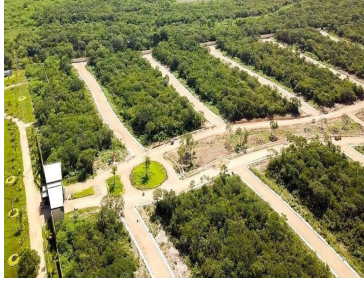

DATOS DEL VENDEDOR

Nombre: contacto.deygoat@gmail.com

Télefono:9992971078

¡ENCONTRAMOS EL LUGAR PERFECTO PARA TI!

www.pinmx.com