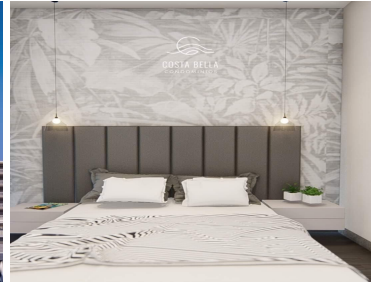

DATOS DEL VENDEDOR

Nombre: romaxbienesraices@gmail.com

Teléfono: 6644030703

¡ENCONTRAMOS EL LUGAR PERFECTO PARA TI!

www.pinmx.com