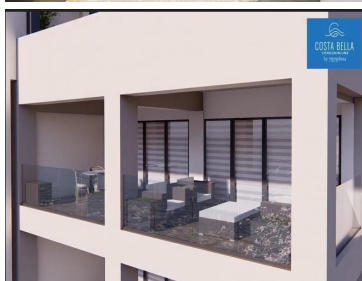

DATOS DEL VENDEDOR

Nombre: romaxbienesraices@gmail.com

Teléfono: 6644030703

¡ENCONTRAMOS EL LUGAR PERFECTO PARA TI!

www.pinmx.com