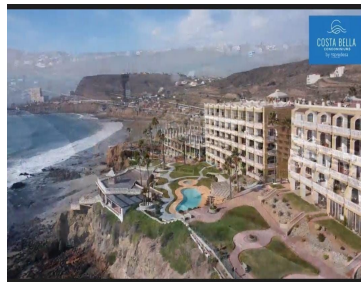

DATOS DEL VENDEDOR

Nombre: romaxbienesraices@gmail.com

Teléfono: 6644030703

¡ENCONTRAMOS EL LUGAR PERFECTO PARA TI!

www.pinmx.com