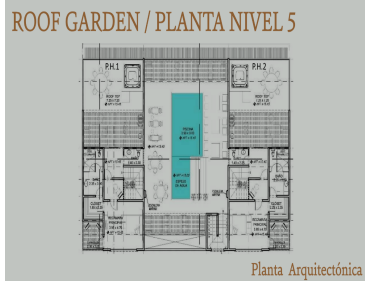

 2  2   80.00  1 

DATOS DEL VENDEDOR

Nombre: contacto.deygoat@gmail.com

Teléfono: 9992971078

¡ENCONTRAMOS EL LUGAR PERFECTO PARA TI!

MODELOS A, B Y C

- Disponibles en:
- 120 m²
 - 3 Recámaras
 - Sala + comedor
 - Cocina
 - 1 Medio baño
 - 3 Baños completos
 - Cuarto de servicio
 - Terraza
- 80 m²
 - 2 Recámaras
 - Cocina + sala
 - 2 Baños completos
 - Terraza