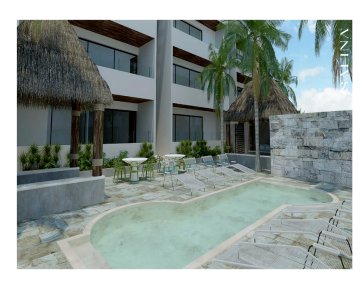

MODELOS A, B Y C
Disponibles en:

- 120 m²
- 3 Recámaras
- Sala + comedor
- Cocina
- 1 Medio baño
- 3 Baños completos
- Cuarto de servicio
- Terraza

80 m²

- 2 Recámaras
- Cocina + sala
- 2 Baños completos
- Terraza