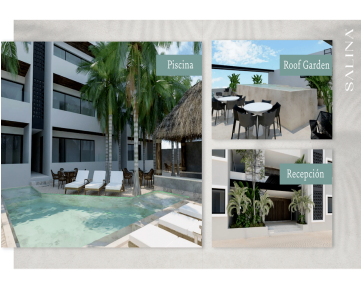

MODELOS A, B Y C
Disponibles en:

- 120 m²
- 3 Recámaras
- Sala + comedor
- Cocina
- 1 Medio baño
- 3 Baños completos
- Cuarto de servicio
- Terraza

80 m²

- 2 Recámaras
- Cocina + sala
- 2 Baños completos
- Terraza