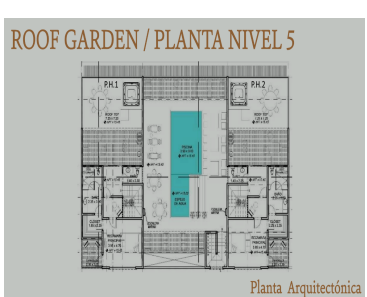

 2  2   80.00  1 

DATOS DEL VENDEDOR

Nombre: contacto.deygoat@gmail.com

Teléfono:9992971078

¡ENCONTRAMOS EL LUGAR PERFECTO PARA TI!

MODELOS A, B Y C
Disponibles en:

- 120 m²
- 3 Recámaras
- Sala + comedor
- Cocina
- 1 Medio baño
- 3 Baños completos
- Cuarto de servicio
- Terraza

80 m²

- 2 Recámaras
- Cocina + sala
- 2 Baños completos
- Terraza

www.pinmx.com