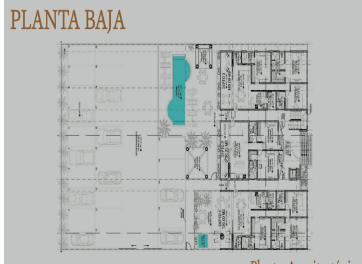

 2  2   80.00  1 

DATOS DEL VENDEDOR

Nombre: contacto.deygoat@gmail.com

Teléfono:9992971078

¡ENCONTRAMOS EL LUGAR PERFECTO PARA TI!

MODELOS A, B Y C
Disponibles en:

- 120 m²
- 3 Recámaras
- Sala + comedor
- Cocina
- 1 Medio baño
- 3 Baños completos
- Cuarto de servicio
- Terraza

80 m²

- 2 Recámaras
- Cocina + sala
- 2 Baños completos
- Terraza

www.pinmx.com