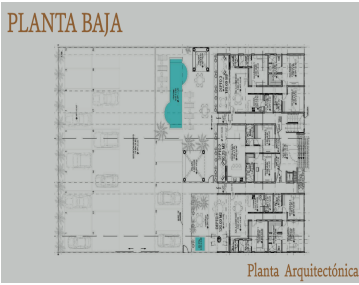

 2  2   80.00  1 

DATOS DEL VENDEDOR

Nombre: contacto.deygoat@gmail.com

Teléfono: 9992971078

¡ENCONTRAMOS EL LUGAR PERFECTO PARA TI!

MODELOS A, B Y C

- Disponibles en:
- 120 m²
 - 3 Recámaras
 - Sala + comedor
 - Cocina
 - 1 Medio baño
 - 3 Baños completos
 - Cuarto de servicio
 - Terraza
- 80 m²
 - 2 Recámaras
 - Cocina + sala
 - 2 Baños completos
 - Terraza