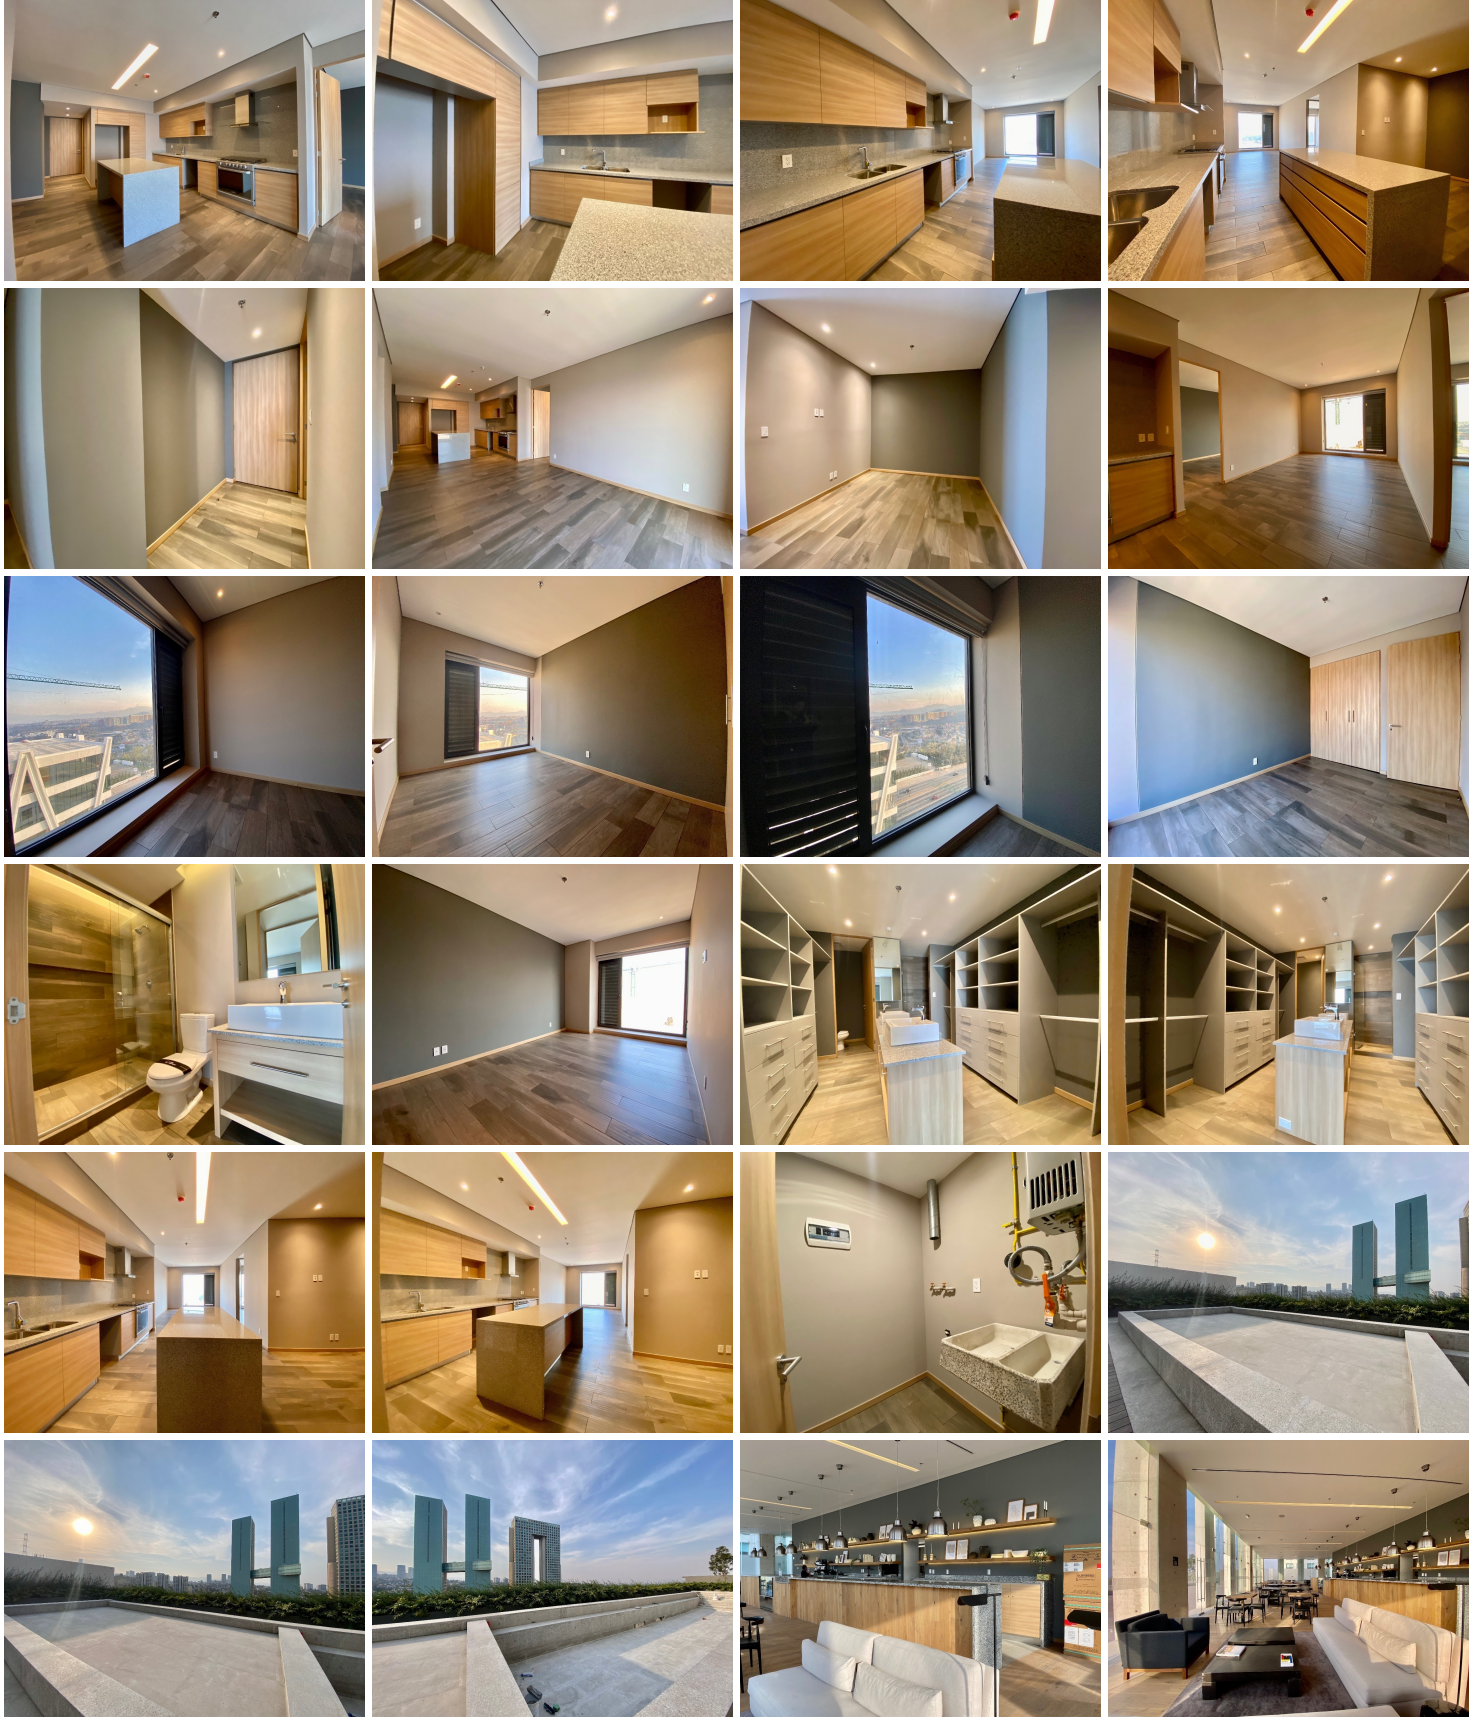

DATOS DEL VENDEDOR

Nombre: jlprealtyhomes@gmail.com

Télefono:5621401093

¡ENCONTRAMOS EL LUGAR PERFECTO PARA TI!