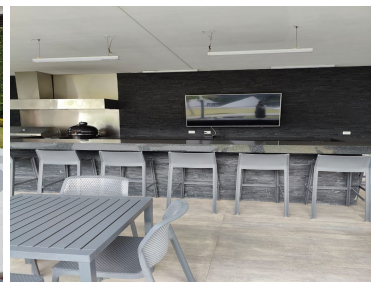

DATOS DEL VENDEDOR

Nombre: eduardo@ideminmuebles.com

Teléfono: 811 975 2953

¡ENCONTRAMOS EL LUGAR PERFECTO PARA TI!

www.pinmx.com