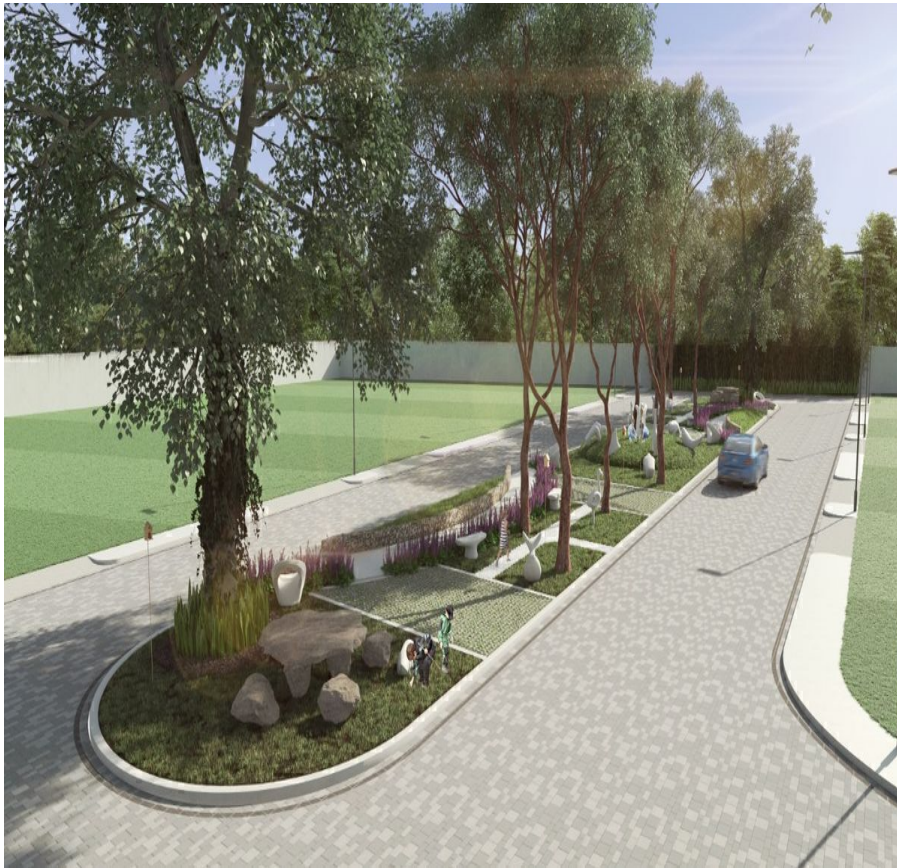

¡ENCONTRAMOS EL LUGAR PERFECTO PARA TI!

Código:
24223

\$ 825,543.60 MXN

¡ENCONTRAMOS EL LUGAR PERFECTO PARA TI!

Terreno en Venta en Privada Vida Kuché, Chablekal. Mérida, Yucatán.

**Calle: 0 Col: Chablekal,
Mérida, Yucatán**

COMENTARIOS DEL VENDEDOR

Vida Kuché es un desarrollo de 15 lotes residenciales ubicados en San José Kuché con medidas desde 431.222 diseñados para ofrecer a sus habitantes espacios amplios y naturales con un ambiente de tranquilidad absoluta. Nuestras vialidades son adoquinadas, con banquetas, alumbrado, energía eléctrica y un gran parque lineal con áreas verdes como amenidad, donde podrás convivir con la naturaleza y disfrutar la iluminación sola por las noches mientras das un paseo con tu familia. Sé parte del desarrollo el cual se sitúa cerca de centros comerciales, hospitales, universidades, restaurantes y los mejores servicios de Mérida, Yucatán. Fecha de Entrega: Junio 2023 AMENIDADES: Parque central de usos múltiples REQUISITOS: Apartado de \$10,000 Enganche \$100,000 Recurso propio Planes de financiamiento de 24 meses El contrato se deberá firmar a los 5 días naturales posteriores al apartado. Los precios y disponibilidad publicados en este sitio web son de referencia y no constituyen una oferta vinculante y pueden ser modificados por Global Realty, Bienes Raíces en cualquier momento y sin previo aviso. Asimismo, los precios aquí publicados no incluyen cantidades generadas por contratación de créditos hipotecarios ni tampoco gastos, derechos e impuestos notariales, rubros que se determinarán en función de los montos variables de conceptos de crédito, aranceles de Notarios y legislación fiscal aplicable. Imágenes ilustrativas. EasyBroker ID: EB-LI6199