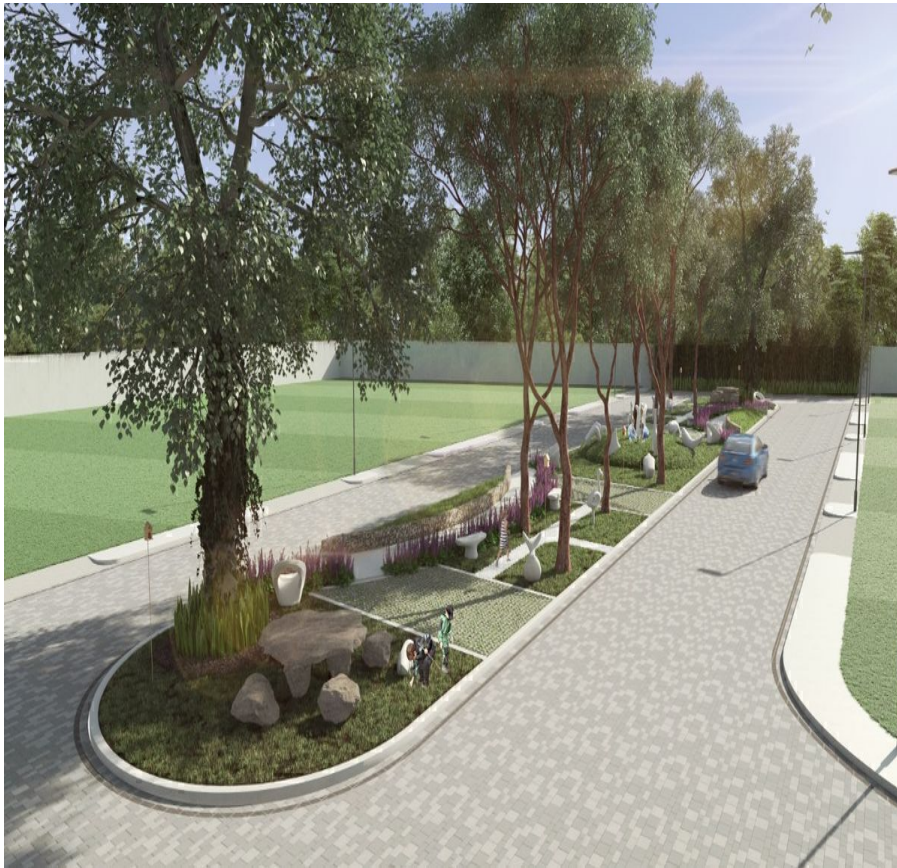

¡ENCONTRAMOS EL LUGAR PERFECTO PARA TI!

Código:
24230

\$ 825,543.60 MXN

¡ENCONTRAMOS EL LUGAR PERFECTO PARA TI!

Terreno en Venta en Privada Vida Kuché, Chablekal. Mérida, Yucatán.

**Calle: 0 Col: Chablekal,
Mérida, Yucatán**

COMENTARIOS DEL VENDEDOR

Vida Kuché es un desarrollo de 15 lotes residenciales ubicados en San José Kuché con medidas desde 431.222 diseñados para ofrecer a sus habitantes espacios amplios y naturales con un ambiente de tranquilidad absoluta. Nuestras vialidades son adoquinadas, con banquetas, alumbrado, energía eléctrica y un gran parque lineal con áreas verdes como amenidad, donde podrás convivir con la naturaleza y disfrutar la iluminación sola por las noches mientras das un paseo con tu familia. Sé parte del desarrollo el cual se sitúa cerca de centros comerciales, hospitales, universidades, restaurantes y los mejores servicios de Mérida, Yucatán. Fecha de Entrega: Junio 2023 AMENIDADES: Parque central de usos múltiples REQUISITOS: Apartado de \$10,000 Enganche \$100,000 Recurso propio Planes de financiamiento de 24 meses El contrato se deberá firmar a los 5 días naturales posteriores al apartado. Los precios y disponibilidad publicados en este sitio web son de referencia y no constituyen una oferta vinculante y pueden ser modificados por Global Realty, Bienes Raíces en cualquier momento y sin previo aviso. Asimismo, los precios aquí publicados no incluyen cantidades generadas por contratación de créditos hipotecarios ni tampoco gastos, derechos e impuestos notariales, rubros que se determinarán en función de los montos variables de conceptos de crédito, aranceles de Notarios y legislación fiscal aplicable. Imágenes ilustrativas. EasyBroker ID: EB-LI7984