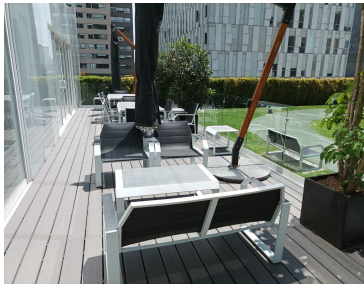

www.pinmx.com