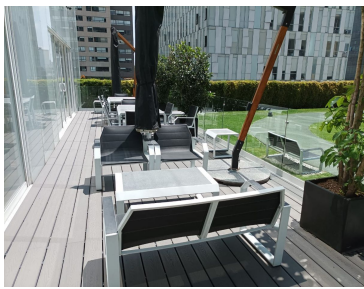

www.pinmx.com