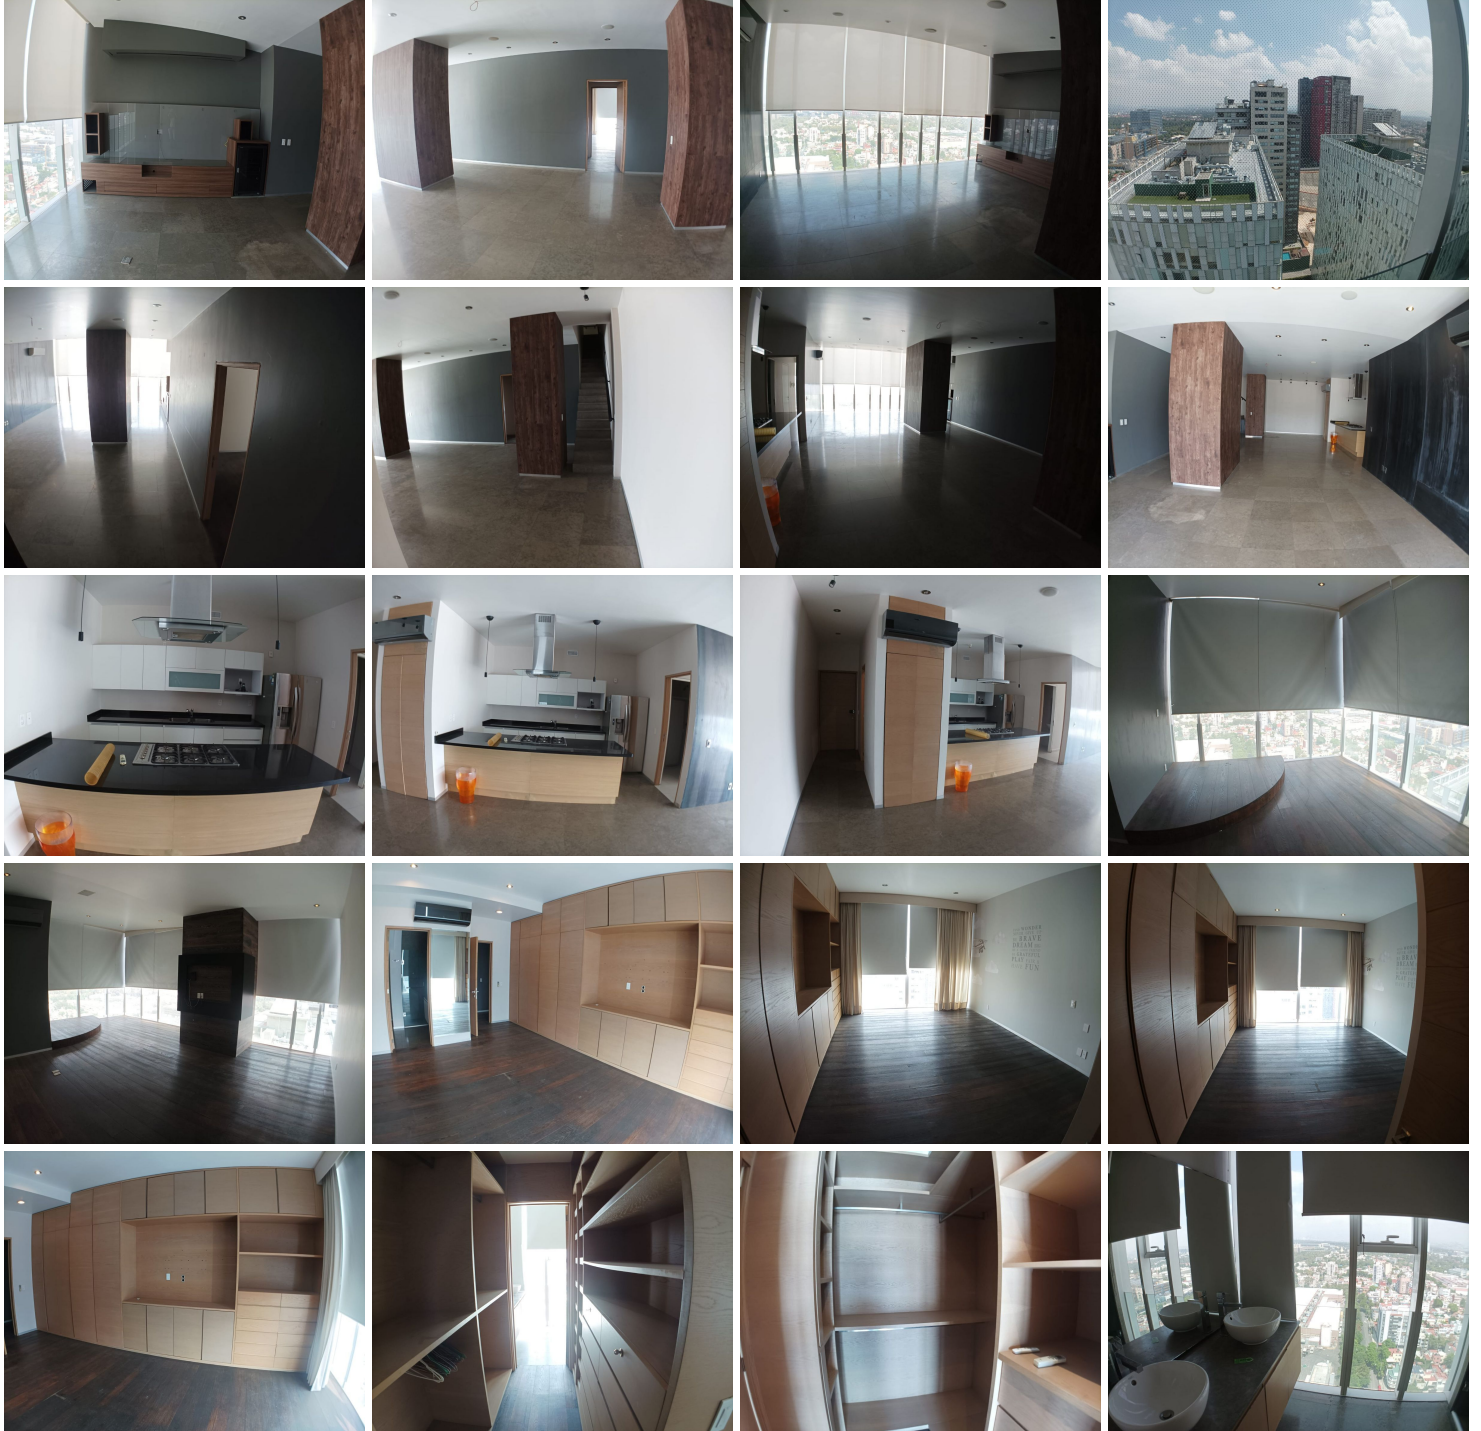

DATOS DEL VENDEDOR

Nombre: moises@mcuadrados.com

Télefono:5533438481

Correo Electrónico:moises@mcuadrados.com

¡ENCONTRAMOS EL LUGAR PERFECTO PARA TI!