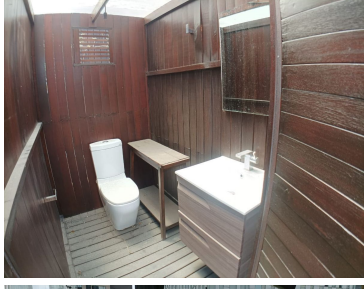

www.pinmx.com