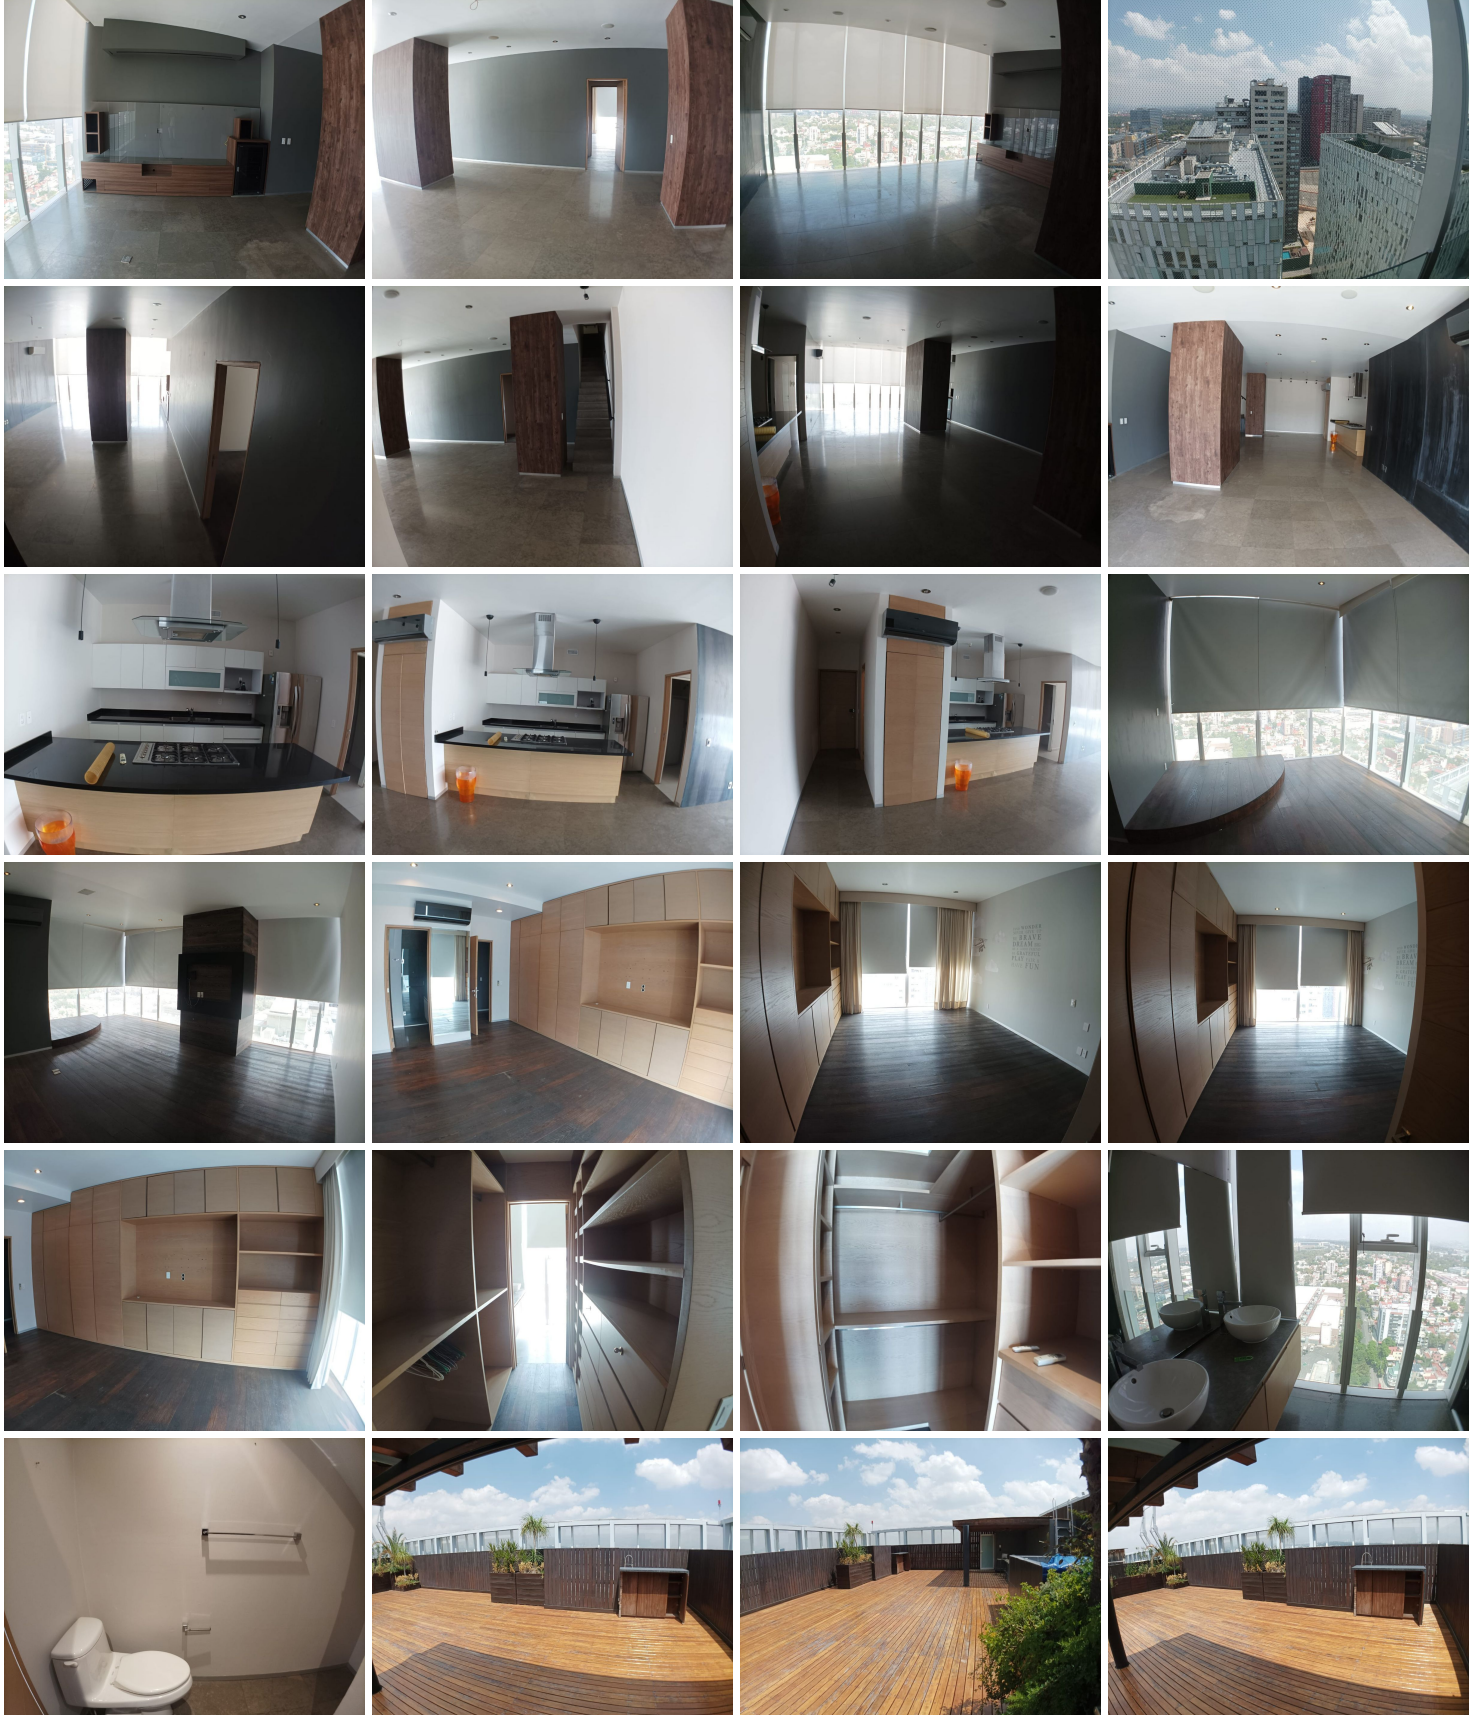

DATOS DEL VENDEDOR

Nombre: moises@mcuadrados.com

Télefono:5533438481

¡ENCONTRAMOS EL LUGAR PERFECTO PARA TI!