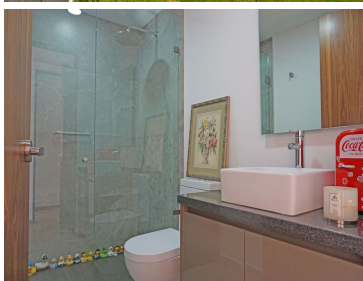

DATOS DEL VENDEDOR

Nombre: delbosque@coldwellbanker.co

Télefono:5514850128

¡ENCONTRAMOS EL LUGAR PERFECTO PARA TI!

www.pinmx.com