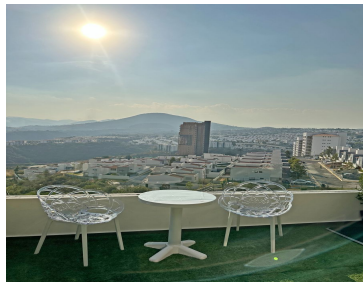

DATOS DEL VENDEDOR

Nombre: delbosque@coldwellbanker.co

Télefono:5514850128

¡ENCONTRAMOS EL LUGAR PERFECTO PARA TI!

www.pinmx.com