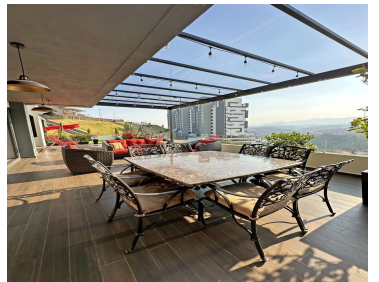

DATOS DEL VENDEDOR

Nombre: delbosque@coldwellbanker.co

Télefono:5514850128

¡ENCONTRAMOS EL LUGAR PERFECTO PARA TI!

www.pinmx.com