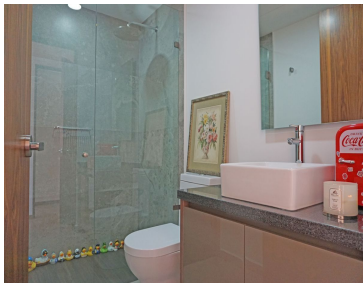

DATOS DEL VENDEDOR

Nombre: delbosque@coldwellbanker.co

Télefono:5514850128

¡ENCONTRAMOS EL LUGAR PERFECTO PARA TI!

www.pinmx.com