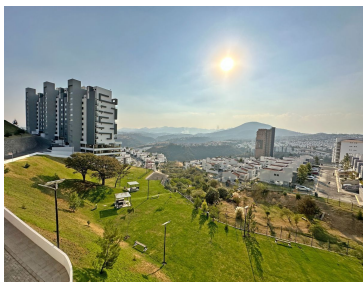

DATOS DEL VENDEDOR

Nombre: delbosque@coldwellbanker.co

Télefono:5514850128

¡ENCONTRAMOS EL LUGAR PERFECTO PARA TI!

www.pinmx.com