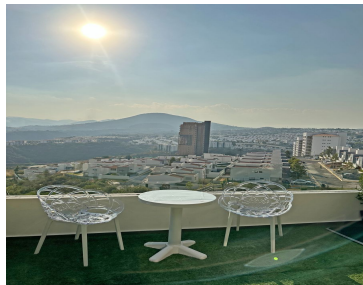

DATOS DEL VENDEDOR

Nombre: delbosque@coldwellbanker.co

Télefono:5514850128

¡ENCONTRAMOS EL LUGAR PERFECTO PARA TI!

www.pinmx.com