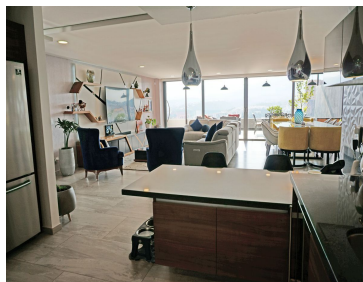

DATOS DEL VENDEDOR

Nombre: delbosque@coldwellbanker.co

Télefono:5514850128

¡ENCONTRAMOS EL LUGAR PERFECTO PARA TI!

www.pinmx.com