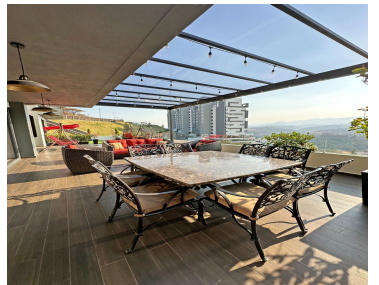

DATOS DEL VENDEDOR

Nombre: delbosque@coldwellbanker.co

Télefono:5514850128

¡ENCONTRAMOS EL LUGAR PERFECTO PARA TI!

www.pinmx.com