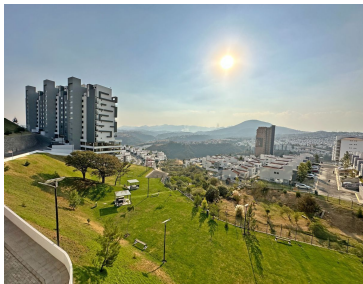

DATOS DEL VENDEDOR

Nombre: delbosque@coldwellbanker.co

Télefono:5514850128

¡ENCONTRAMOS EL LUGAR PERFECTO PARA TI!

www.pinmx.com