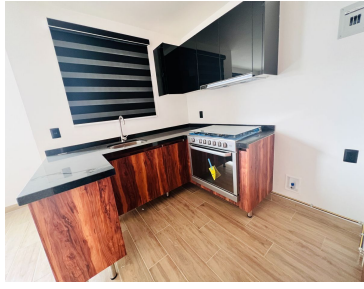

¡ENCONTRAMOS EL LUGAR PERFECTO PARA TI!

www.pinmx.com