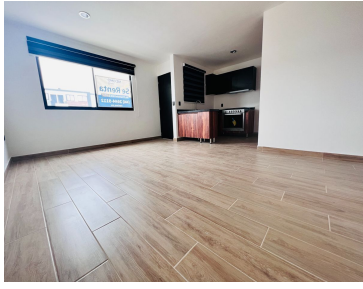

¡ENCONTRAMOS EL LUGAR PERFECTO PARA TI!

www.pinmx.com