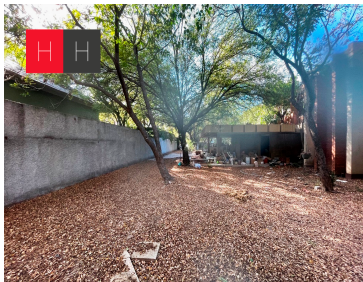

DATOS DEL VENDEDOR

Nombre: info@househunter.mx

Télefono:81 82982525

¡ENCONTRAMOS EL LUGAR PERFECTO PARA TI!

www.pinmx.com