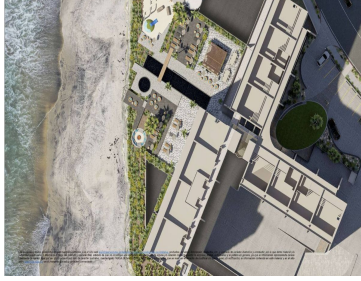

¡ENCONTRAMOS EL LUGAR PERFECTO PARA TI!

Código:
24357

\$ 345,000.00 MXN

¡ENCONTRAMOS EL LUGAR PERFECTO PARA TI!

DEPARTAMENTO C-502 EN VENTA EN COSTA BY FRASA MODELO BRISA CENTRAL

Calle: Costa By Frasa **Col:** Playas de Tijuana Sección Costa de Oro,
Tijuana, Baja California

COMENTARIOS DEL VENDEDOR

Costa By Frasa Playas, Costa de Oro, 22506 Tijuana, B.C. Costa by Frasa es un exclusivo desarrollo inmobiliario frente al mar en Playas de Tijuana, donde cada uno de los condominios en venta cuenta con amplios balcones con vista al mar y amenidades tipo resort que te permitirán tener una dosis diaria de asombro y relajación coronada con la puesta de sol más impresionante. Costa by Frasa te permite vivir permanentemente en vacaciones con sus amenidades estilo resort. EL PROYECTO 3 TORRES DE 9 Y 11 NIVELES 135 DEPARTAMENTOS 3 ELEVADORES CON ACCESO CONTROLADO AMENIDADES Alberca Jacuzzi Asoleadores Área Social Fogateros Asadores Habitaciones de Hotel Área Infantil Pet Area Gimnasio Lobby UBICACION INIGUALABLE 10 MIN. CARRETERA ESCENICA 20 MIN. ROSARITO 25 MIN. ZONA RIO / CACHO 15 MIN. GARITA SAN ISIDRO CARACTERISTICAS 123.02 M2 101.75 M2 INTERIORES TERRAZA DE 21.28 M2 3 RECAMARAS 2 BAÑOS SALA / COMEDOR COCINA AREA DE LAVADO NIVELES 1 - 10 TORRE C DISPONIBILIDAD DEPARTAMENTO NIVEL RECAMARAS BAÑOS M2 INTERIORES M2 TERRAZA AREA TOTAL C-502 5 3 2 101.75 21.28 123.02. EasyBroker ID: EB-JF1135

 3  2   125.04  

DATOS DEL VENDEDOR

Nombre: samec.inmobiliaria@gmail.com

Télefono:+526611239936

¡ENCONTRAMOS EL LUGAR PERFECTO PARA TI!

MODELO OCEANO CENTRAL

101.96 M²

- 03.31 M² INTERIORES
- TERRAZA DE 18.24 M²
- 2 ESCUADRAS
- 2 BAÑOS
- SALA / COMEDOR
- COCINA
- AREA DE LAVADO

• Nivel 12

• Verificar disponibilidad de unidades en planta 12

EL PROYECTO

3 TORRES • 9 Y 11 NIVELES
INDIVIDUALES • AMENIDADES
Y LAS MEJORES VISTAS

ALWAYS beach DAYS

INIGUALABLE ubicación

- 10 MIN. CARRETERA ESCÉNICA
- 20 MIN. ROSARITO
- 25 MIN. ZONA RIO / CACHO
- 15 MIN. CARITA SAN YSIDRO