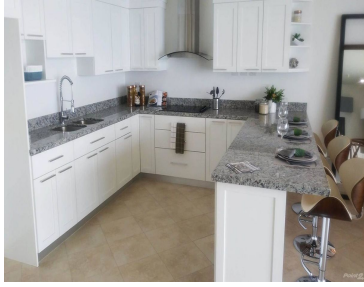

CONDO MUESTRA 803

MODELO ESTRELLA
A 147.86 m²

MAR Y SOL

The complex block contains a floor plan diagram of the condo unit, showing the layout of the living, dining, kitchen, and bedroom areas. It also includes a small image of a sunset over the ocean and the logo for 'MAR Y SOL'.

www.pinmx.com