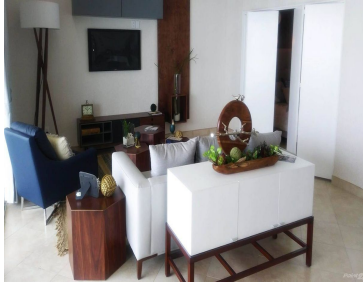

CONDO MUESTRA 803

MODELO ESTRELLA
A 147.86 m²

MAR Y SOL

The complex block contains a floor plan diagram of the condo unit, showing the layout of the living, dining, kitchen, and bedroom areas. It also includes a small image of a sunset over the ocean and the logo for 'MAR Y SOL'.

www.pinmx.com