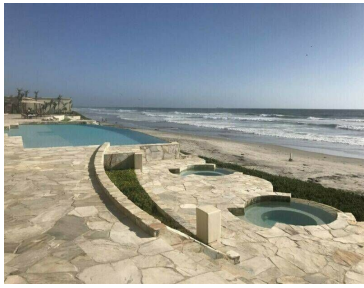

¡ENCONTRAMOS EL LUGAR PERFECTO PARA TI!

Código:
24360

\$ 5,950,000.00 MXN

¡ENCONTRAMOS EL LUGAR PERFECTO PARA TI!

DEPARTAMENTOS EN VENTA EN MAR Y SOL TOWER MODELO ESTRELLA

Calle: Las olas mar y sol Hacienda Floresta del Mar **Col:** Hacienda Floresta,
Playas de Rosarito, Baja California

COMENTARIOS DEL VENDEDOR

Las olas mar y sol Hacienda Floresta del Mar, 22703 Rosarito, B.C. Las Olas Mar y Sol es una torre de condominios al lado de Calafia al sur de playa Rosarito. Las unidades de Las Olas Mar y Sol tienen vista al mar y hay un garaje subterráneo. Mar y Sol significa océano y sol y la piscina infinita ejemplifica esto. Si está considerando mudarse a Las Olas Mar y Sol, debe considerar alojarse en Rosarito Inn Condominium Hotel Suites mientras se registra en Las Olas Mar y Sol. En Rosarito Inn, encontrará condominios completos de 1-4 dormitorios completamente amueblados. Rosarito Inn es más que un hotel en Rosarito, es un hogar lejos del hogar, con todas las comodidades que usted esperaría. Rosarito Inn cuenta con agua potable, internet de alta velocidad, piscina, jacuzzi para adultos, piscina para niños, todos los electrodomésticos principales, incluyendo lavadora y secadora, televisión por cable, personal bilingüe, estacionamiento seguro y una entrada cerrada. PISO M2 UNIDAD 17 145.50 1703 18 146.57 1807 19 146.57 1907. EasyBroker ID: EB-MK2880

 2
  2
 
 146.57
 

DATOS DEL VENDEDOR

Nombre: samec.inmobiliaria@gmail.com

Télefono:+526611239936

¡ENCONTRAMOS EL LUGAR PERFECTO PARA TI!

AMENITIES

- Acceso directo a mar de 6,200 m²
- 24 horas de servicio
- 10 piscinas (interiores y exteriores)
- 14 piscinas (interiores y exteriores)
- 1000 m² de terraza de eventos
- 1000 m² de terraza de eventos
- 1000 m² de terraza de eventos
- 1000 m² de terraza de eventos