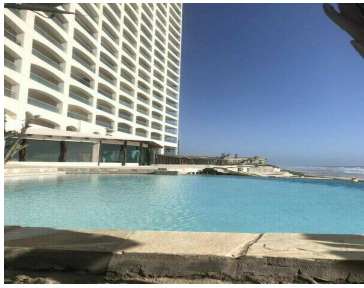

¡ENCONTRAMOS EL LUGAR PERFECTO PARA TI!

Código:
24360

\$ 5,950,000.00 MXN

¡ENCONTRAMOS EL LUGAR PERFECTO PARA TI!

DEPARTAMENTOS EN VENTA EN MAR Y SOL TOWER MODELO ESTRELLA

Calle: Las olas mar y sol Hacienda Floresta del Mar **Col:** Hacienda Floresta,
Playas de Rosarito, Baja California

COMENTARIOS DEL VENDEDOR

Las olas mar y sol Hacienda Floresta del Mar, 22703 Rosarito, B.C. Las Olas Mar y Sol es una torre de condominios al lado de Calafia al sur de playa Rosarito. Las unidades de Las Olas Mar y Sol tienen vista al mar y hay un garaje subterráneo. Mar y Sol significa océano y sol y la piscina infinita ejemplifica esto. Si está considerando mudarse a Las Olas Mar y Sol, debe considerar alojarse en Rosarito Inn Condominium Hotel Suites mientras se registra en Las Olas Mar y Sol. En Rosarito Inn, encontrará condominios completos de 1-4 dormitorios completamente amueblados. Rosarito Inn es más que un hotel en Rosarito, es un hogar lejos del hogar, con todas las comodidades que usted esperaría. Rosarito Inn cuenta con agua potable, internet de alta velocidad, piscina, jacuzzi para adultos, piscina para niños, todos los electrodomésticos principales, incluyendo lavadora y secadora, televisión por cable, personal bilingüe, estacionamiento seguro y una entrada cerrada. PISO M2 UNIDAD 17 145.50 1703 18 146.57 1807 19 146.57 1907. EasyBroker ID: EB-MK2880

 2
  2
 
 146.57
 

DATOS DEL VENDEDOR

Nombre: samec.inmobiliaria@gmail.com

Télefono:+526611239936

¡ENCONTRAMOS EL LUGAR PERFECTO PARA TI!

AMENITIES

- Acceso directo a mar de 6,200 m²
- 24 horas de servicio
- 10 piscinas (interiores y exteriores)
- 14 piscinas (interiores y exteriores)
- 1000 m² de terraza de eventos
- 1000 m² de terraza de eventos
- 1000 m² de terraza de eventos
- 1000 m² de terraza de eventos