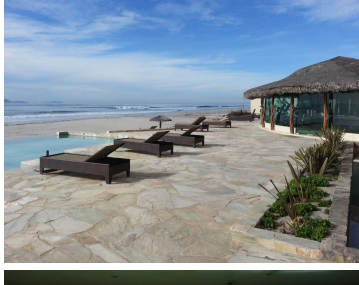

DATOS DEL VENDEDOR

Nombre: samec.inmobiliaria@gmail.c

Teléfono:+526611239936

¡ENCONTRAMOS EL LUGAR PERFECTO PARA TI!

AMENITIES

- Aire acondicionado
- Piscina
- 24 Horas
- 3 Habitaciones
- 1.5 Baños
- 200 m² de terreno
- Estacionamiento
- 100 metros de playa
- 100 metros de mar
- 100 metros de playa
- 100 metros de mar
- 100 metros de playa