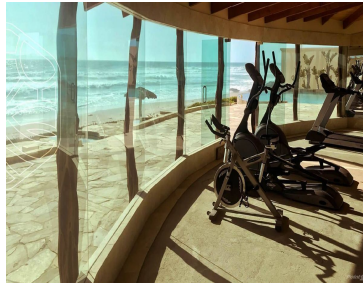

www.pinmx.com