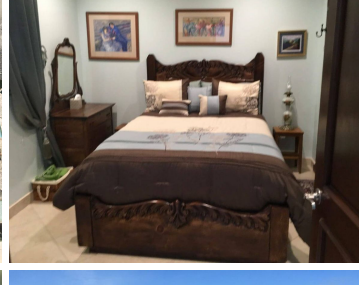

DATOS DEL VENDEDOR

Nombre: samec.inmobiliaria@gmail.c

Teléfono:+526611239936

¡ENCONTRAMOS EL LUGAR PERFECTO PARA TI!

AMENITIES

- Aire acondicionado
- Piscina
- 24 Horas
- 3 Habitaciones
- 1.5 Baños
- 200 m² de terreno
- Estacionamiento
- 100 metros de playa
- 100 metros de mar
- 100 metros de playa
- 100 metros de mar
- 100 metros de playa