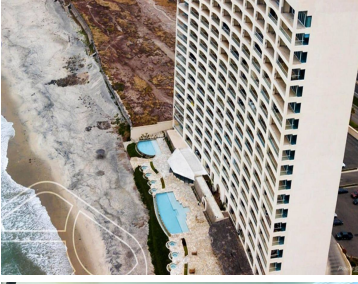

DATOS DEL VENDEDOR

Nombre: samec.inmobiliaria@gmail.c

Teléfono:+526611239936

¡ENCONTRAMOS EL LUGAR PERFECTO PARA TI!

AMENITIES

- Aire acondicionado
- Piscina
- 24 Horas
- 3 Habitaciones
- 1.5 Baños
- 200 m² de terreno
- Estacionamiento
- 100 metros de playa
- 100 metros de mar
- 100 metros de playa
- 100 metros de mar
- 100 metros de playa