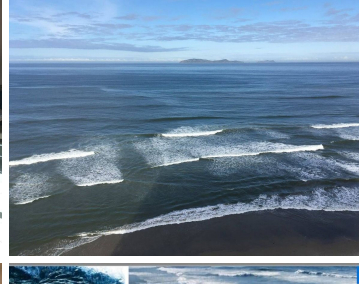

DATOS DEL VENDEDOR

Nombre: samec.inmobiliaria@gmail.c

Teléfono:+526611239936

¡ENCONTRAMOS EL LUGAR PERFECTO PARA TI!

AMENITIES

- Aire acondicionado
- Piscina
- 24 Horas
- 3 Habitaciones
- 1.5 Baños
- 200 m² de terreno
- Estacionamiento
- 100 metros de playa
- 100 metros de mar
- 100 metros de playa
- 100 metros de mar
- 100 metros de playa