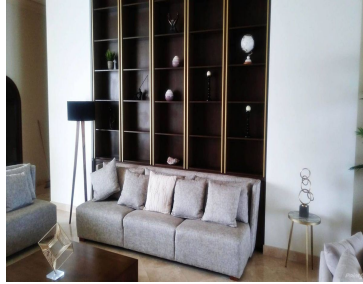

www.pinmx.com