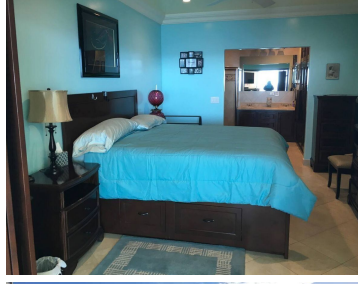

DATOS DEL VENDEDOR

Nombre: samec.inmobiliaria@gmail.c

Teléfono:+526611239936

¡ENCONTRAMOS EL LUGAR PERFECTO PARA TI!

AMENITIES

- Aire acondicionado
- Piscina
- 24 Horas
- 3 Habitaciones
- 1.5 Baños
- 200 m² de terreno
- Estacionamiento
- 100 metros de playa
- 100 metros de mar
- 100 metros de playa
- 100 metros de mar
- 100 metros de playa