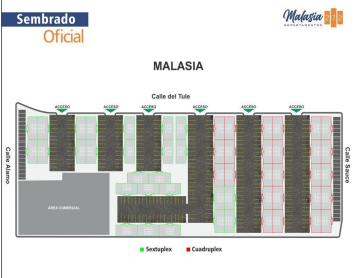

www.pinmx.com