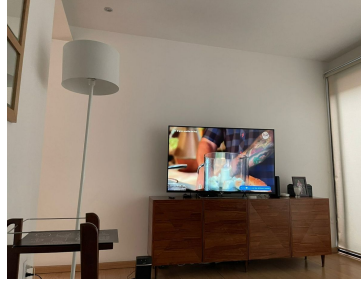

¡ENCONTRAMOS EL LUGAR PERFECTO PARA TI!

www.pinmx.com