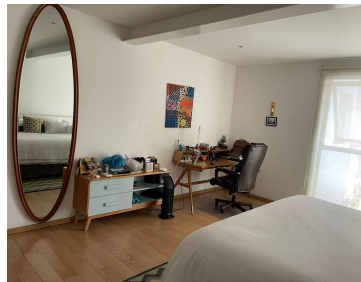

¡ENCONTRAMOS EL LUGAR PERFECTO PARA TI!

www.pinmx.com