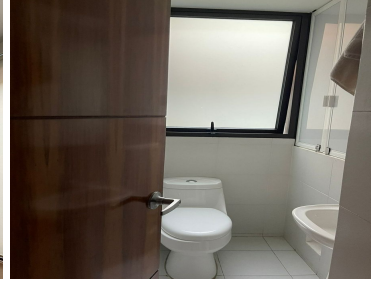

¡ENCONTRAMOS EL LUGAR PERFECTO PARA TI!

www.pinmx.com