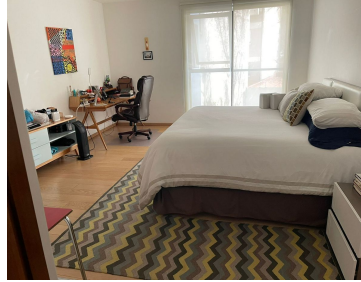

¡ENCONTRAMOS EL LUGAR PERFECTO PARA TI!

www.pinmx.com