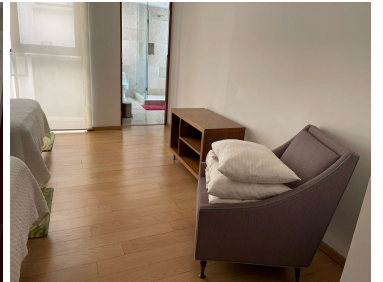

¡ENCONTRAMOS EL LUGAR PERFECTO PARA TI!

www.pinmx.com