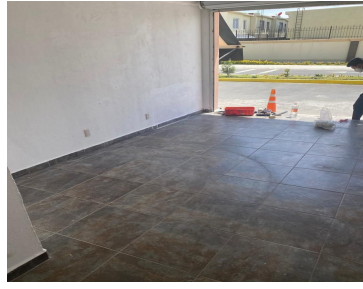

¡ENCONTRAMOS EL LUGAR PERFECTO PARA TI!

www.pinmx.com