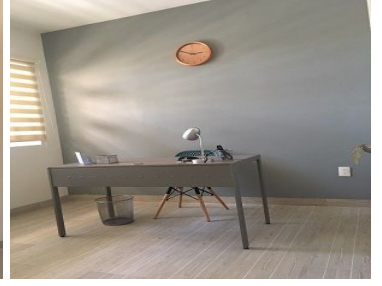

¡ENCONTRAMOS EL LUGAR PERFECTO PARA TI!

www.pinmx.com