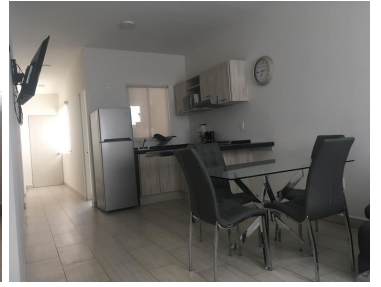

¡ENCONTRAMOS EL LUGAR PERFECTO PARA TI!

ÁREA ASADORES & EVENTOS SOCIALES

www.pinmx.com