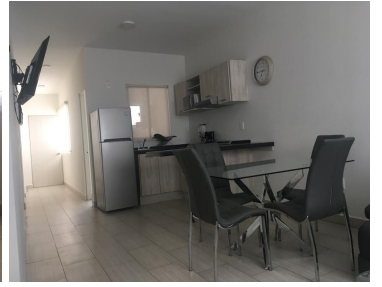

¡ENCONTRAMOS EL LUGAR PERFECTO PARA TI!

www.pinmx.com