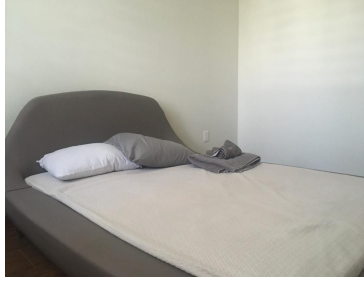

¡ENCONTRAMOS EL LUGAR PERFECTO PARA TI!

ÁREA ASADORES & EVENTOS SOCIALES

www.pinmx.com