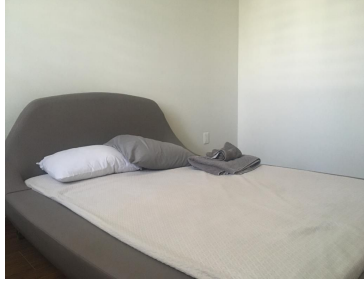

¡ENCONTRAMOS EL LUGAR PERFECTO PARA TI!

www.pinmx.com