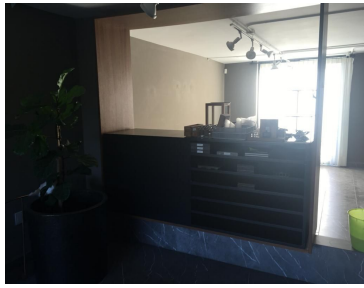

www.pinmx.com