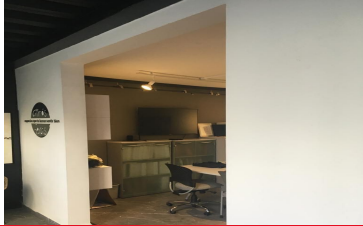

www.pinmx.com