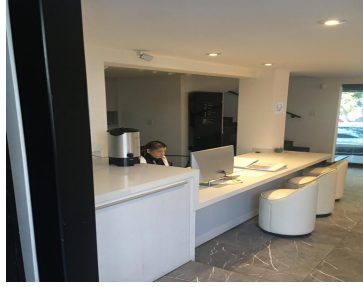

www.pinmx.com