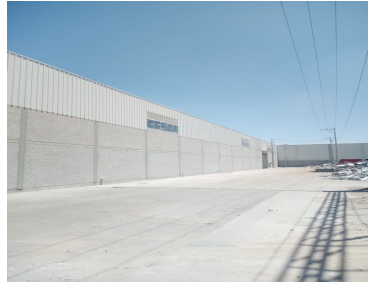

¡ENCONTRAMOS EL LUGAR PERFECTO PARA TI!

www.pinmx.com