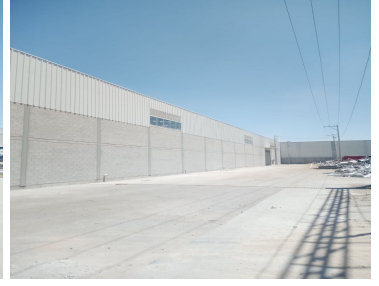

¡ENCONTRAMOS EL LUGAR PERFECTO PARA TI!

www.pinmx.com