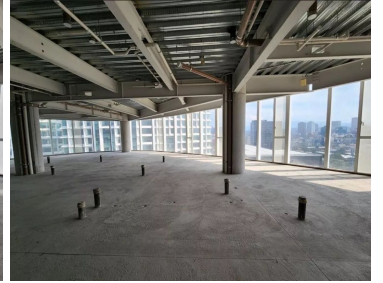

DATOS DEL VENDEDOR

Nombre: contacto.eka@gmail.com

Télefono:5553959455

¡ENCONTRAMOS EL LUGAR PERFECTO PARA TI!

www.pinmx.com