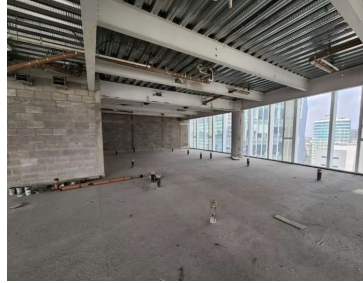

DATOS DEL VENDEDOR

Nombre: contacto.eka@gmail.com

Télefono:5553959455

¡ENCONTRAMOS EL LUGAR PERFECTO PARA TI!

www.pinmx.com