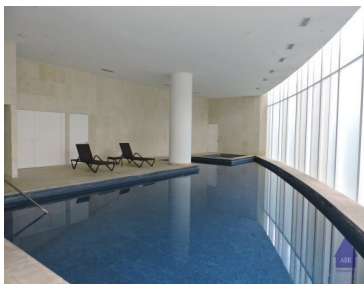

DATOS DEL VENDEDOR

Nombre: contacto.eka@gmail.com

Télefono:5553959455

¡ENCONTRAMOS EL LUGAR PERFECTO PARA TI!

www.pinmx.com