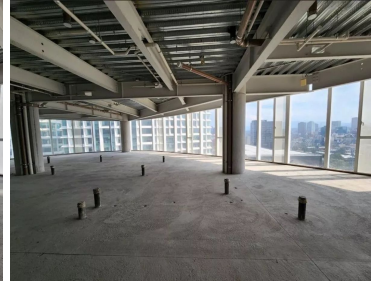

DATOS DEL VENDEDOR

Nombre: contacto.eka@gmail.com

Télefono:5553959455

¡ENCONTRAMOS EL LUGAR PERFECTO PARA TI!

www.pinmx.com