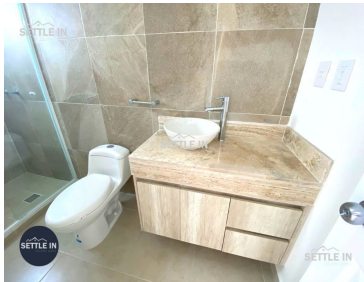

DATOS DEL VENDEDOR

Nombre: arochoa@settleinpuebla.com

Télefono: 2231214838

¡ENCONTRAMOS EL LUGAR PERFECTO PARA TI!