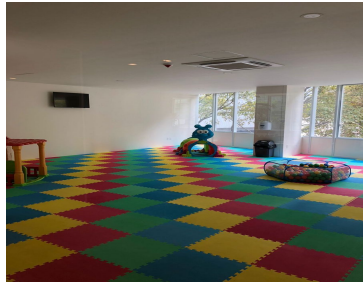

DATOS DEL VENDEDOR

Nombre: contacto.eka@gmail.com

Télefono:5553959455

¡ENCONTRAMOS EL LUGAR PERFECTO PARA TI!

www.pinmx.com