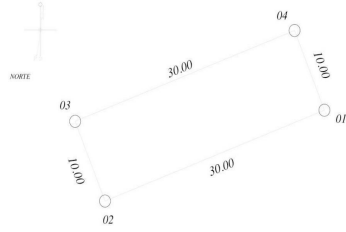

www.pinmx.com