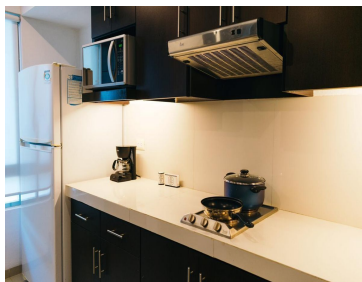

DATOS DEL VENDEDOR

Nombre: info@ecyucatan.com

Télefono:9993433737

¡ENCONTRAMOS EL LUGAR PERFECTO PARA TI!

www.pinmx.com