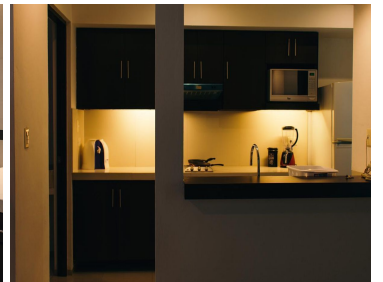

DATOS DEL VENDEDOR

Nombre: info@ecyucatan.com

Télefono:9993433737

¡ENCONTRAMOS EL LUGAR PERFECTO PARA TI!

www.pinmx.com