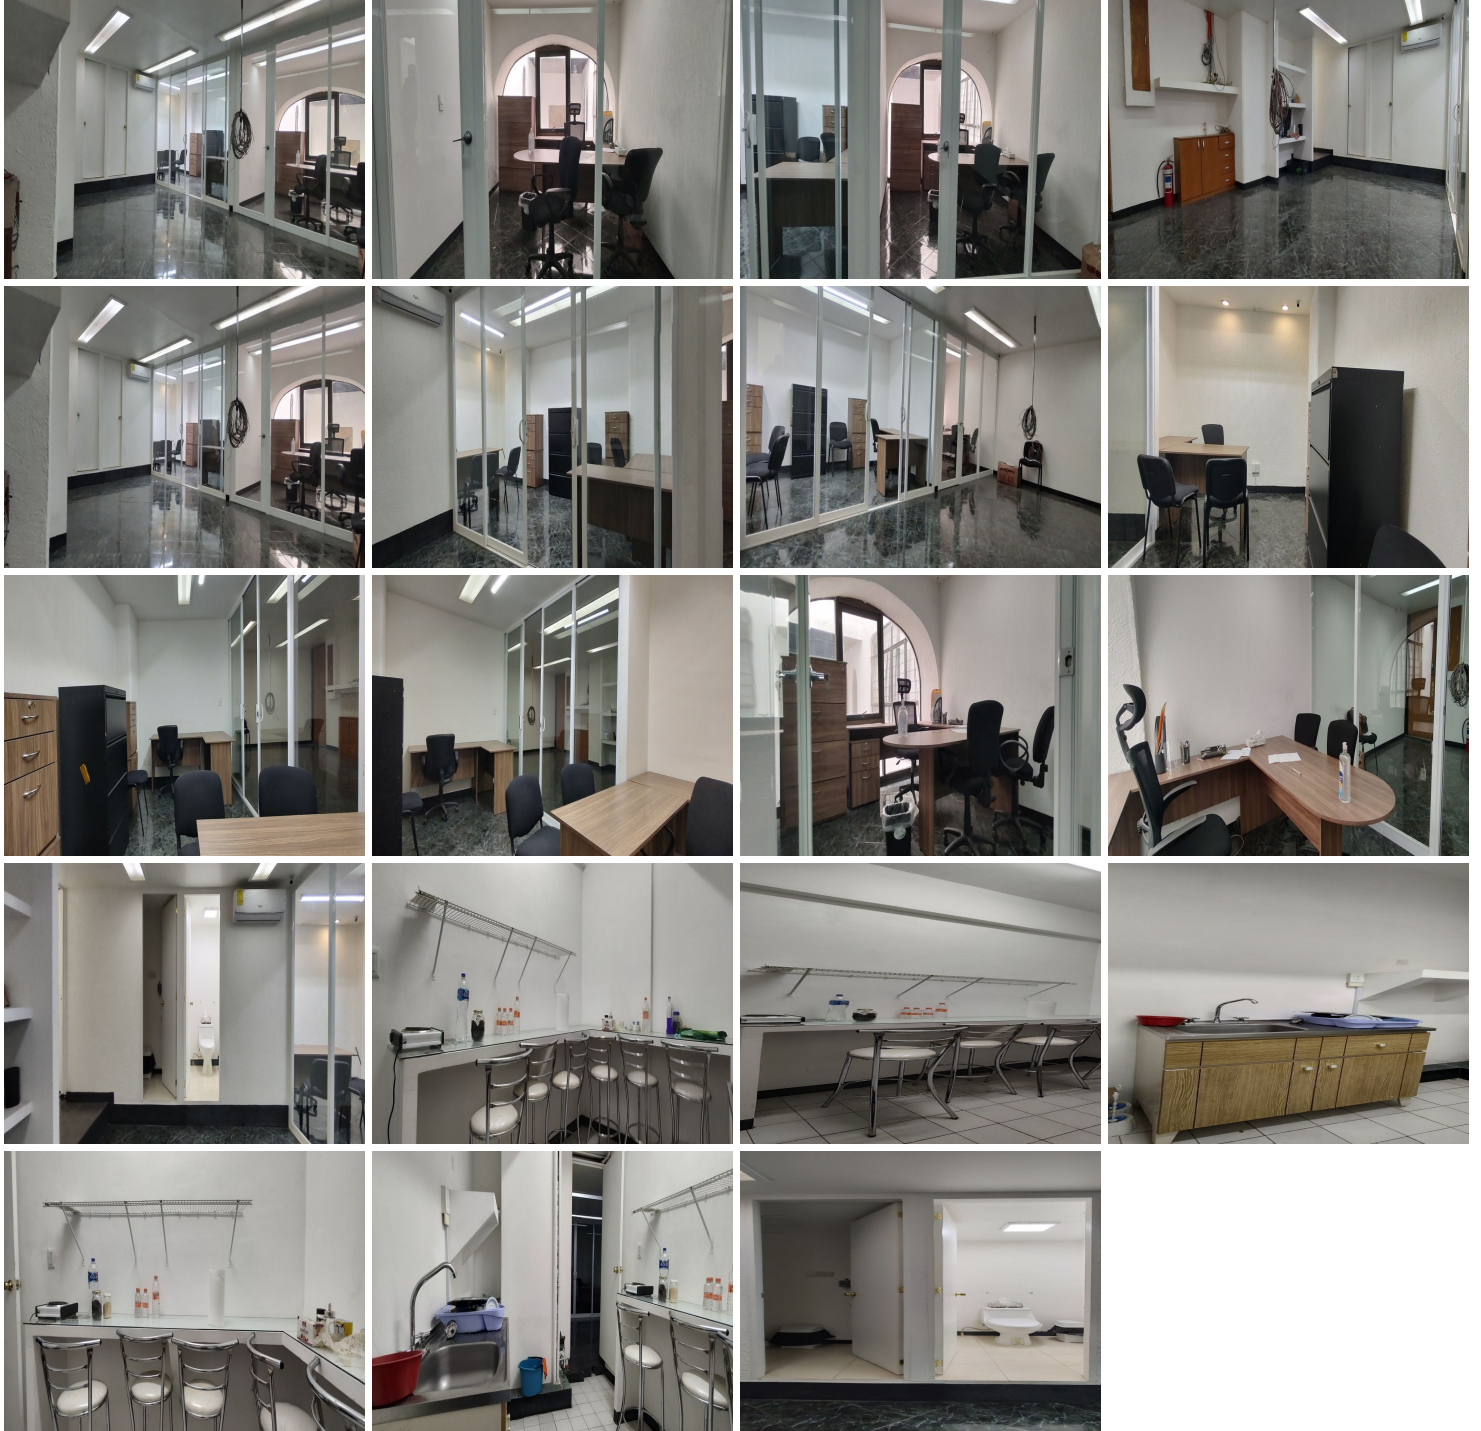

¡ENCONTRAMOS EL LUGAR PERFECTO PARA TI!

www.pinmx.com