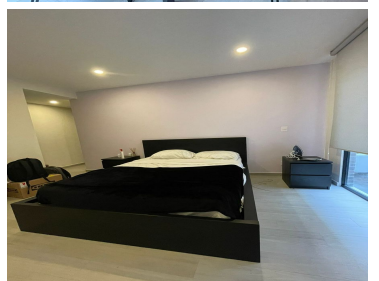

DATOS DEL VENDEDOR

Nombre: contacto@inmoguide.com

Teléfono: 5585376366 - 552738227

¡ENCONTRAMOS EL LUGAR PERFECTO PARA TI!