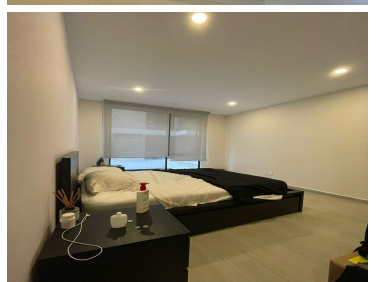

DATOS DEL VENDEDOR

Nombre: contacto@inmoguide.com

Teléfono: 5585376366 - 552738227

¡ENCONTRAMOS EL LUGAR PERFECTO PARA TI!