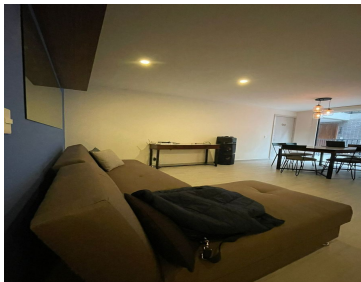

DATOS DEL VENDEDOR

Nombre: contacto@inmoguide.com

Teléfono: 5585376366 - 552738227

¡ENCONTRAMOS EL LUGAR PERFECTO PARA TI!