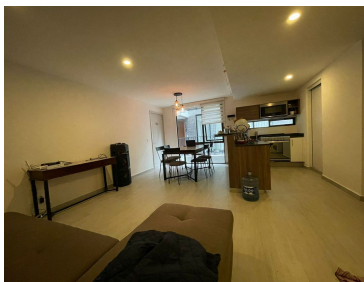

DATOS DEL VENDEDOR

Nombre: contacto@inmoguide.com

Teléfono: 5585376366 - 552738227

¡ENCONTRAMOS EL LUGAR PERFECTO PARA TI!