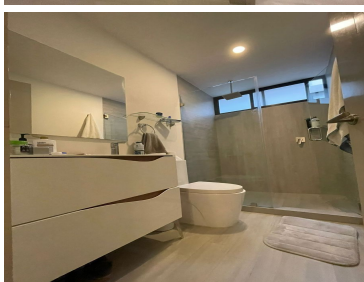

DATOS DEL VENDEDOR

Nombre: contacto@inmoguide.com

Teléfono: 5585376366 - 552738227

¡ENCONTRAMOS EL LUGAR PERFECTO PARA TI!