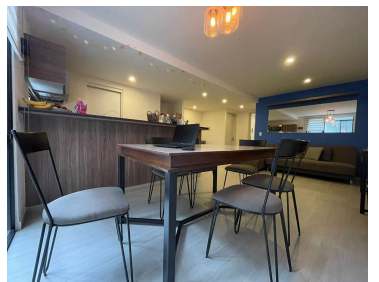

DATOS DEL VENDEDOR

Nombre: contacto@inmoguide.com

Teléfono: 5585376366 - 552738227

¡ENCONTRAMOS EL LUGAR PERFECTO PARA TI!