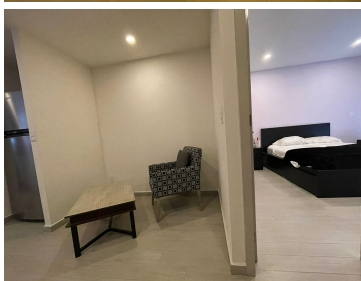

DATOS DEL VENDEDOR

Nombre: contacto@inmoguide.com

Teléfono: 5585376366 - 552738227

¡ENCONTRAMOS EL LUGAR PERFECTO PARA TI!