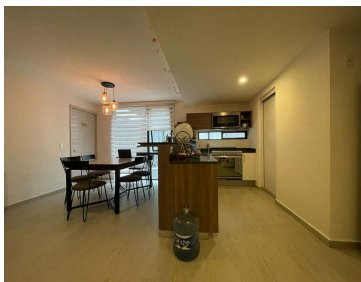

DATOS DEL VENDEDOR

Nombre: contacto@inmoguide.com

Teléfono: 5585376366 - 552738227

¡ENCONTRAMOS EL LUGAR PERFECTO PARA TI!