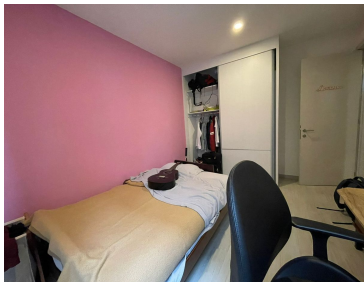

DATOS DEL VENDEDOR

Nombre: contacto@inmoguide.com

Teléfono: 5585376366 - 552738227

¡ENCONTRAMOS EL LUGAR PERFECTO PARA TI!