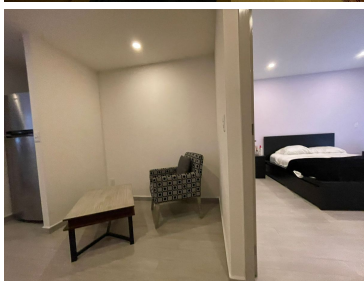

DATOS DEL VENDEDOR

Nombre: contacto@inmoguide.com

Teléfono: 5585376366 - 552738227

¡ENCONTRAMOS EL LUGAR PERFECTO PARA TI!