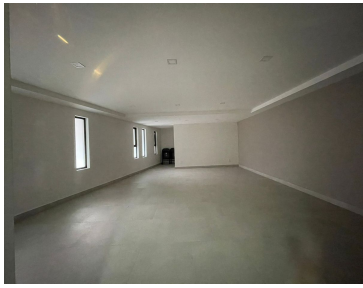

www.pinmx.com