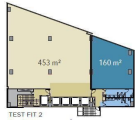

Planta Tipo