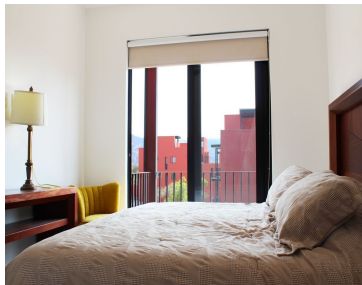

DATOS DEL VENDEDOR

Nombre: info@silviasanches-realestate

Télefono:+524151533805

¡ENCONTRAMOS EL LUGAR PERFECTO PARA TI!

www.pinmx.com