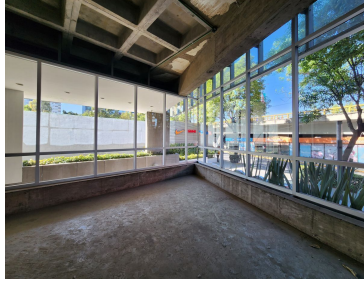

¡ENCONTRAMOS EL LUGAR PERFECTO PARA TI!

www.pinmx.com