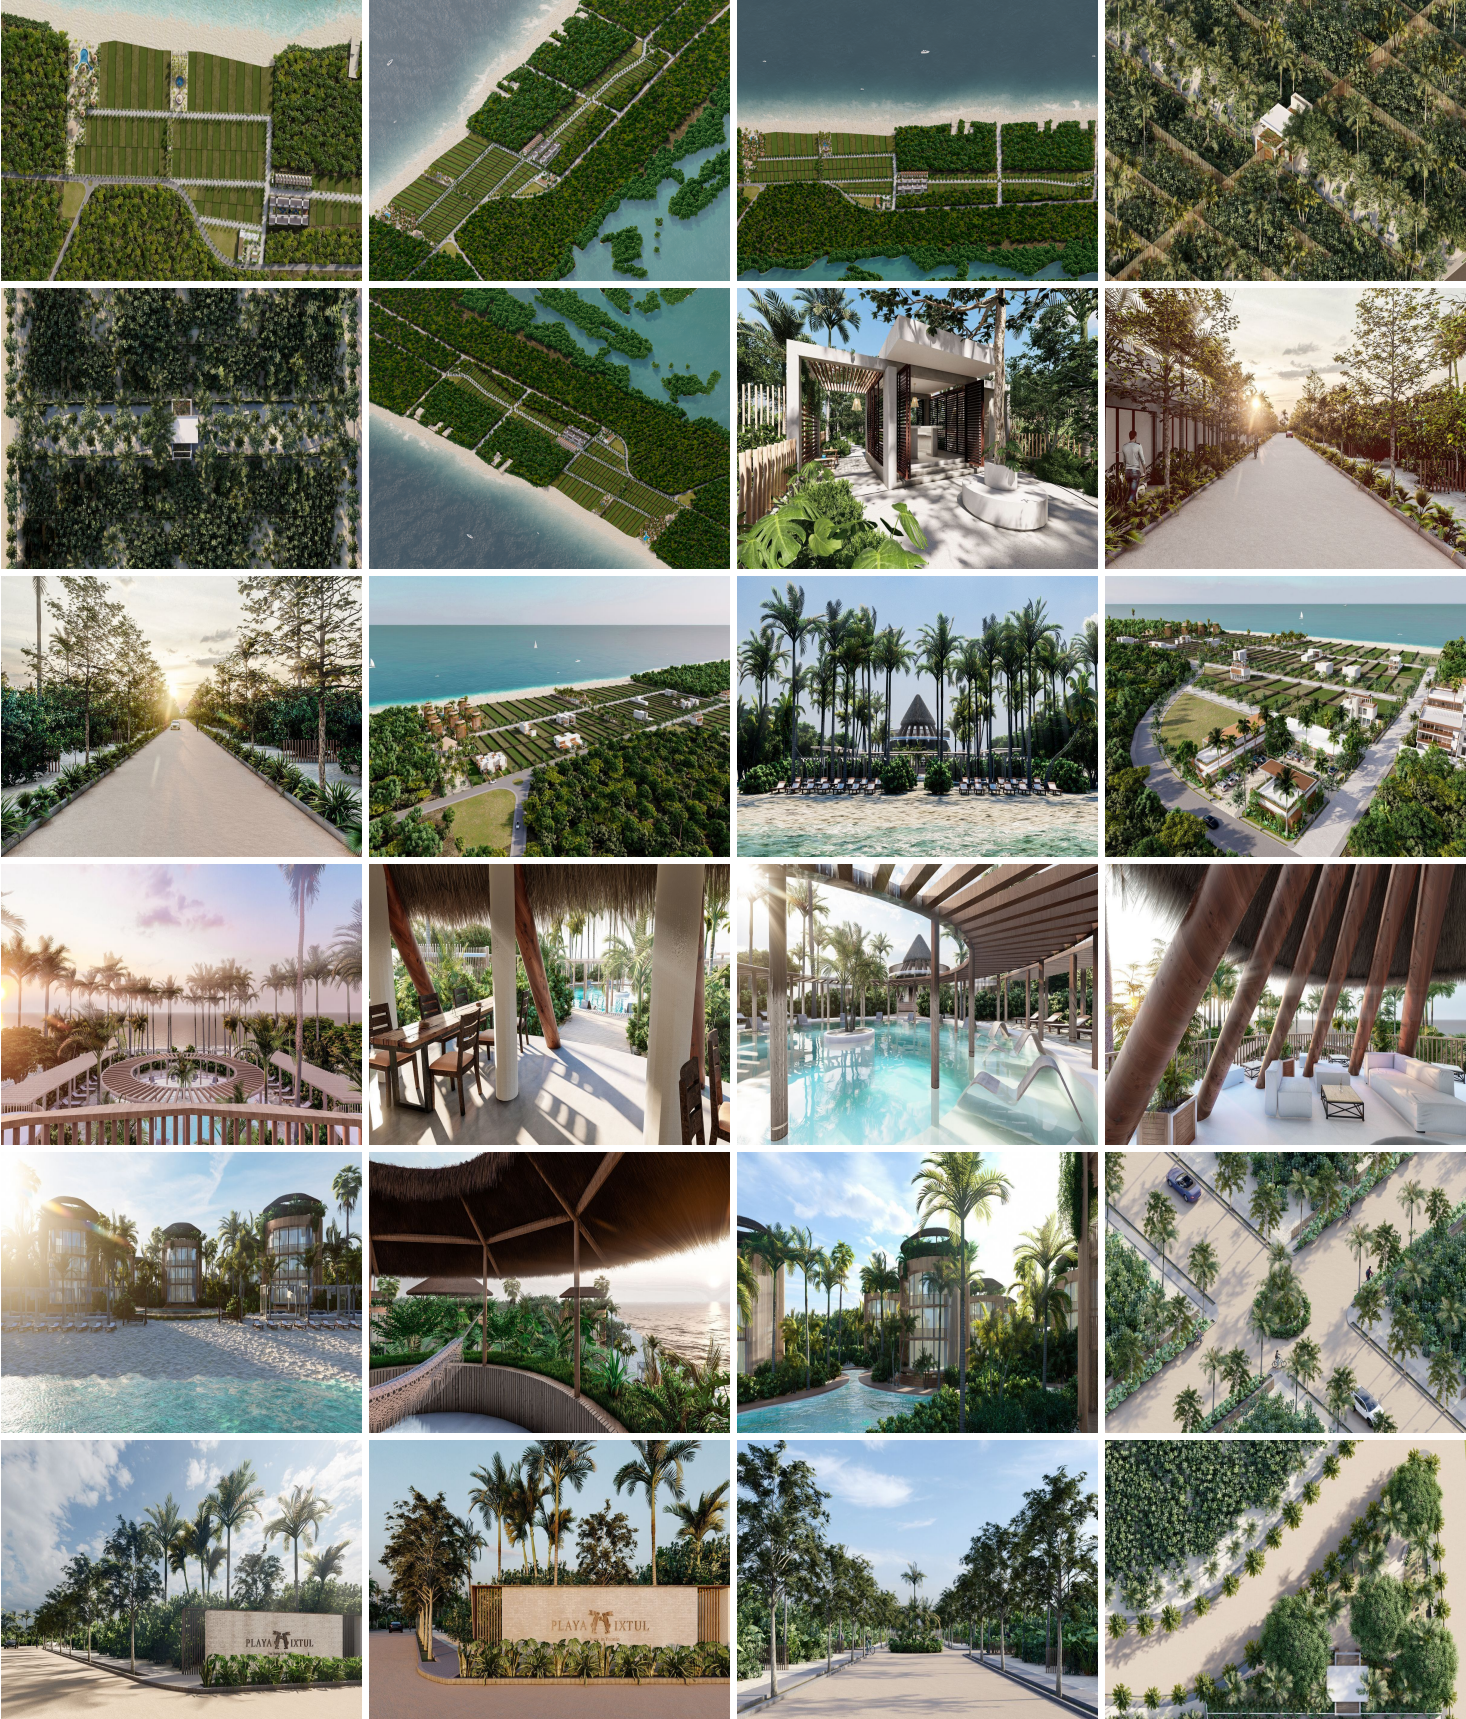

DATOS DEL VENDEDOR

Nombre: ivan@agathainmobiliaria.co

Télefono:9991635218

¡ENCONTRAMOS EL LUGAR PERFECTO PARA TI!