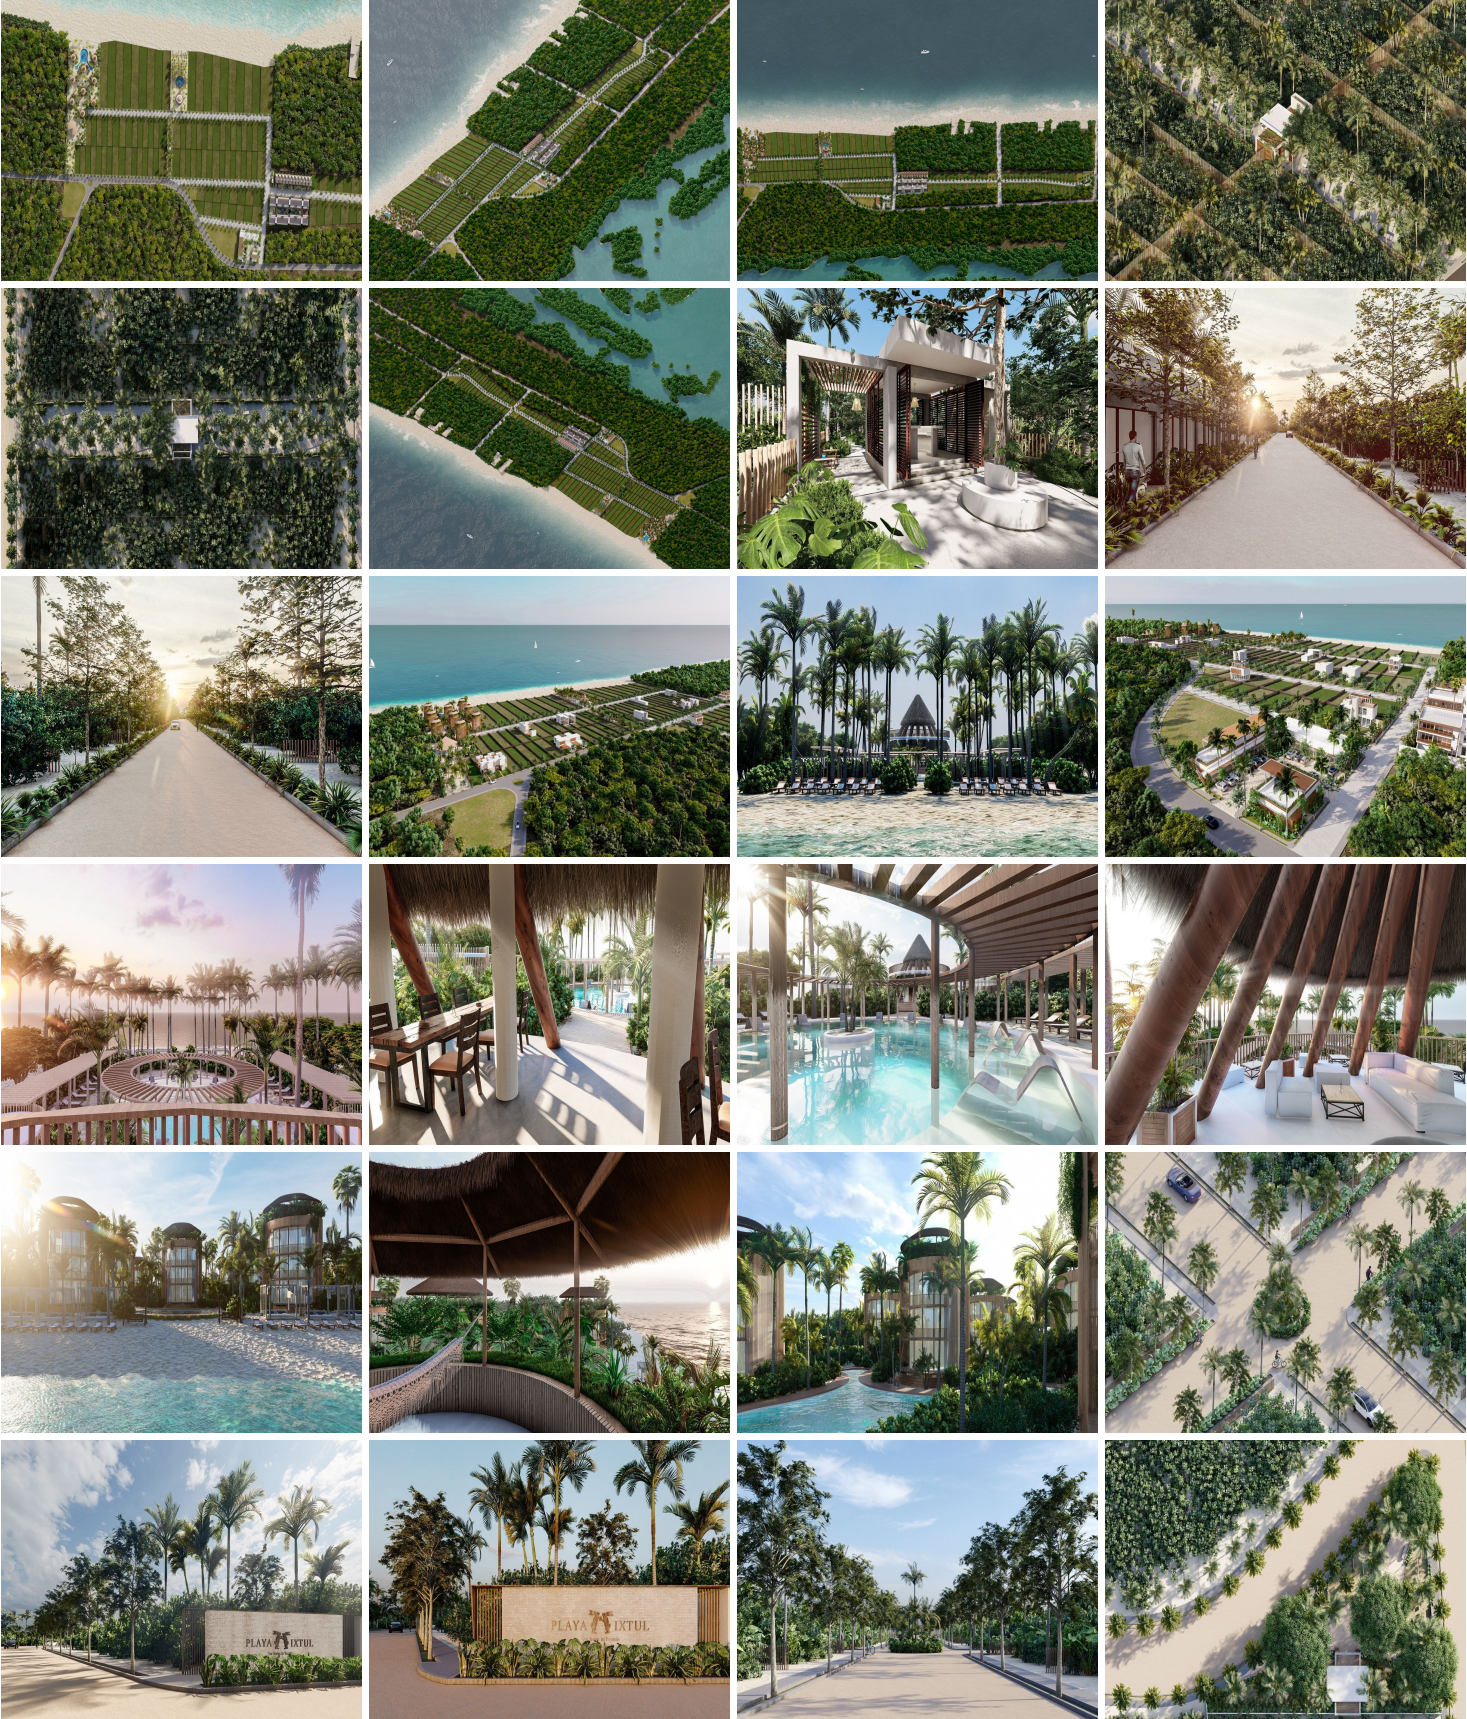

DATOS DEL VENDEDOR

Nombre: ivan@agathainmobiliaria.co

Télefono:9991635218

¡ENCONTRAMOS EL LUGAR PERFECTO PARA TI!