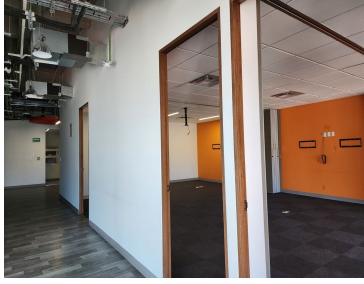

¡ENCONTRAMOS EL LUGAR PERFECTO PARA TI!

www.pinmx.com