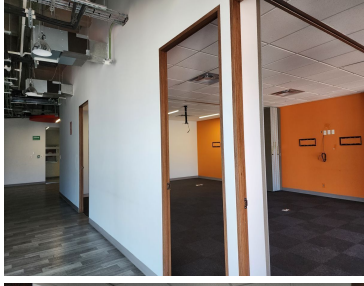

¡ENCONTRAMOS EL LUGAR PERFECTO PARA TI!

www.pinmx.com