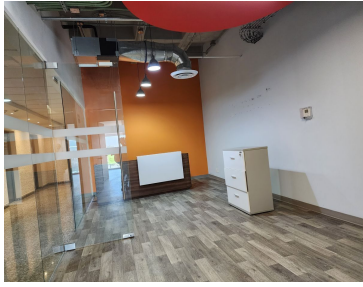

¡ENCONTRAMOS EL LUGAR PERFECTO PARA TI!

www.pinmx.com