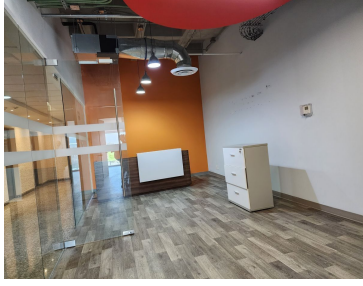

¡ENCONTRAMOS EL LUGAR PERFECTO PARA TI!

www.pinmx.com