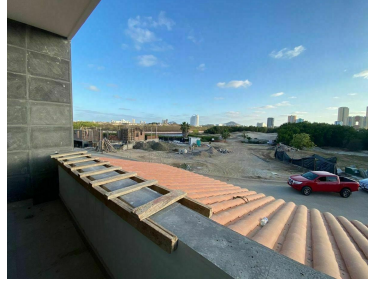

¡ENCONTRAMOS EL LUGAR PERFECTO PARA TI!

www.pinmx.com