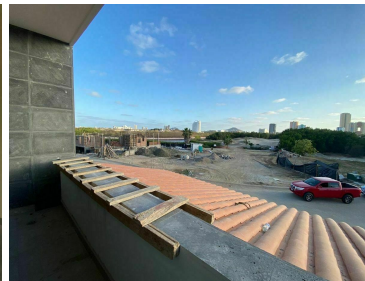

¡ENCONTRAMOS EL LUGAR PERFECTO PARA TI!

www.pinmx.com