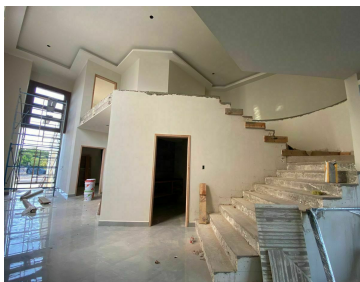

¡ENCONTRAMOS EL LUGAR PERFECTO PARA TI!

www.pinmx.com