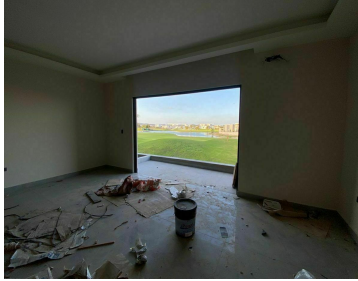

¡ENCONTRAMOS EL LUGAR PERFECTO PARA TI!

www.pinmx.com