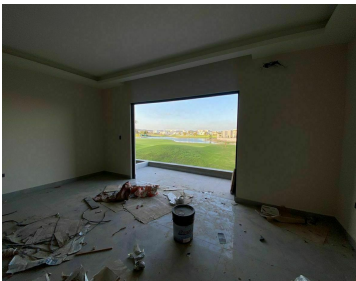

¡ENCONTRAMOS EL LUGAR PERFECTO PARA TI!

www.pinmx.com