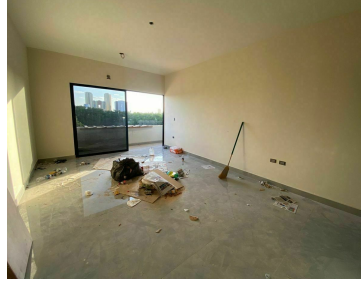

¡ENCONTRAMOS EL LUGAR PERFECTO PARA TI!

www.pinmx.com