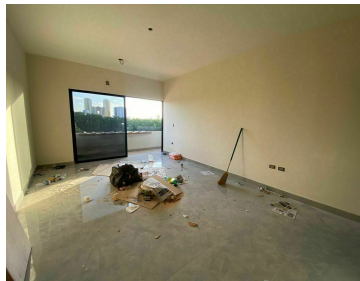

¡ENCONTRAMOS EL LUGAR PERFECTO PARA TI!

www.pinmx.com