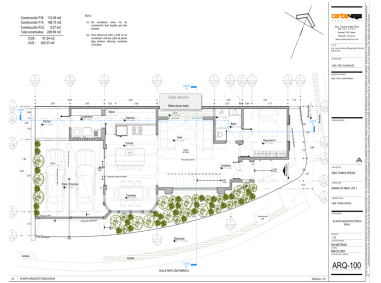

Piso tipo duela rectificado

Cocina

Baños y regadera

Muestras de recubrimientos para baños.

Portón (WPC madera sintética para exterior)

Vestidor habitación principal

Una isla de ese color en el vestidor

ALBERCA