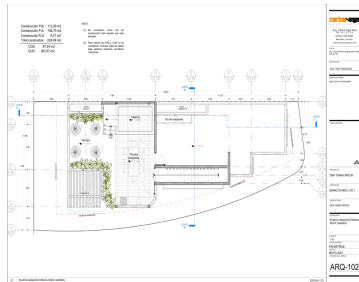

www.pinmx.com