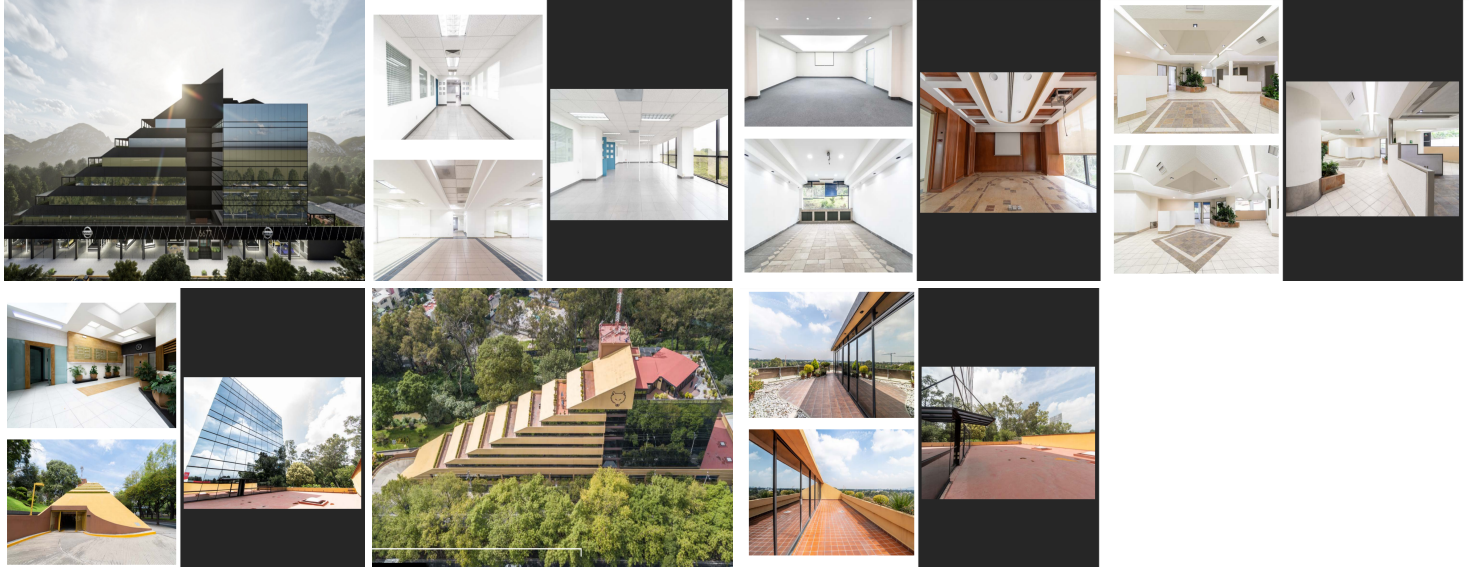

DATOS DEL VENDEDOR

Nombre: contacto@diamondinmo.co

Télefono:5612073902

¡ENCONTRAMOS EL LUGAR PERFECTO PARA TI!

www.pinmx.com