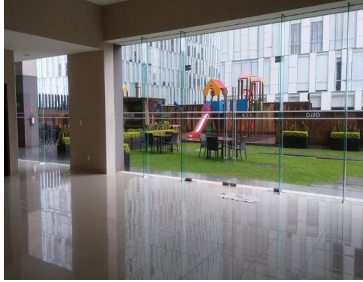

¡ENCONTRAMOS EL LUGAR PERFECTO PARA TI!

www.pinmx.com