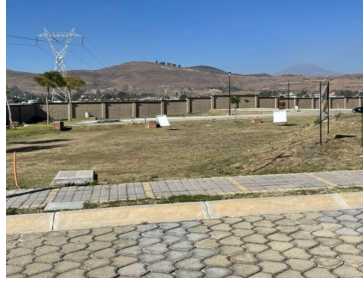

¡ENCONTRAMOS EL LUGAR PERFECTO PARA TI!

Ubicación.
Circuito Cósala No.13

Área total de terreno: 150.51 m²

Precio terreno: $1,023.50
Precio por m² $6,800

Colindancias:
Al Norte: 18.00 con Lote No. 11
Al Sur: 18.00 con Lote No. 15
Al Este: 08.36 con Cto. Cósala
Al Oeste: 08.36 con Lote No. 76 y 78

www.pinmx.com