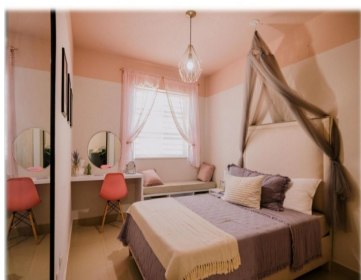

### COMENTARIOS DEL VENDEDOR

Modelo IBIZA 3N 3 Niveles 3 Recámaras Estancia Terraza Lavandería Interior Cochera doble techada 3.1/2 Baños Amenidades Control de acceso Barda perimetral Caseta de vigilancia Servicios subterráneos Parque y áreas verdes Bancas de descanso Alberca Juegos infantiles Cancha de pasto sintético Ejercitadores al aire libre Vitapista Casa club Palapa Área de asador Mesas de picnic Servicios disponibles Agua potable Rede municipal agua y drenaje Electrificación primaria :Subterránea Alumbrado público : Red municipal Adicionales Sujeto a disponibilidades El proveedor correspondiente Gas natural México Teléfono:Izzi Precio sujeto a cambio. EasyBroker ID: EB-KZ2800