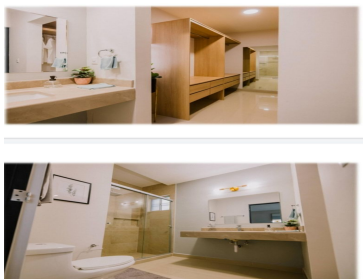

### COMENTARIOS DEL VENDEDOR

Modelo IBIZA 3N 3 Niveles 3 Recámaras Estancia Terraza Lavandería Interior Cochera doble techada 3.1/2 Baños Amenidades Control de acceso Barda perimetral Caseta de vigilancia Servicios subterráneos Parque y áreas verdes Bancas de descanso Alberca Juegos infantiles Cancha de pasto sintético Ejercitadores al aire libre Vitapista Casa club Palapa Área de asador Mesas de picnic Servicios disponibles Agua potable Rede municipal agua y drenaje Electrificación primaria :Subterránea Alumbrado público : Red municipal Adicionales Sujeto a disponibilidades El proveedor correspondiente Gas natural México Teléfono:Izzi Precio sujeto a cambio. EasyBroker ID: EB-KZ2800