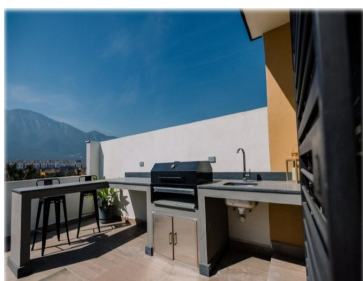

### COMENTARIOS DEL VENDEDOR

Modelo IBIZA 3N 3 Niveles 3 Recámaras Estancia Terraza Lavandería Interior Cochera doble techada 3.1/2 Baños Amenidades Control de acceso Barda perimetral Caseta de vigilancia Servicios subterráneos Parque y áreas verdes Bancas de descanso Alberca Juegos infantiles Cancha de pasto sintético Ejercitadores al aire libre Vitapista Casa club Palapa Área de asador Mesas de picnic Servicios disponibles Agua potable Rede municipal agua y drenaje Electrificación primaria :Subterránea Alumbrado público : Red municipal Adicionales Sujeto a disponibilidades El proveedor correspondiente Gas natural México Teléfono:Izzi Precio sujeto a cambio. EasyBroker ID: EB-KZ2800