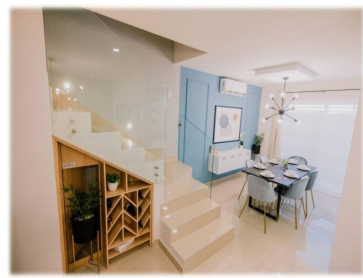

### COMENTARIOS DEL VENDEDOR

Modelo IBIZA 3N 3 Niveles 3 Recámaras Estancia Terraza Lavandería Interior Cochera doble techada 3.1/2 Baños Amenidades Control de acceso Barda perimetral Caseta de vigilancia Servicios subterráneos Parque y áreas verdes Bancas de descanso Alberca Juegos infantiles Cancha de pasto sintético Ejercitadores al aire libre Vitapista Casa club Palapa Área de asador Mesas de picnic Servicios disponibles Agua potable Rede municipal agua y drenaje Electrificación primaria :Subterránea Alumbrado público : Red municipal Adicionales Sujeto a disponibilidades El proveedor correspondiente Gas natural México Teléfono:Izzi Precio sujeto a cambio. EasyBroker ID: EB-KZ2800