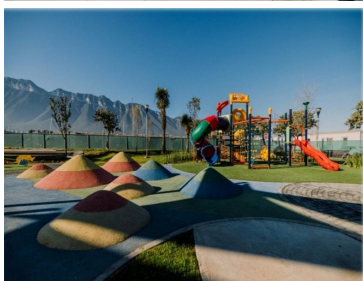

### COMENTARIOS DEL VENDEDOR

Modelo IBIZA 3N 3 Niveles 3 Recámaras Estancia Terraza Lavandería Interior Cochera doble techada 3.1/2 Baños Amenidades Control de acceso Barda perimetral Caseta de vigilancia Servicios subterráneos Parque y áreas verdes Bancas de descanso Alberca Juegos infantiles Cancha de pasto sintético Ejercitadores al aire libre Vitapista Casa club Palapa Área de asador Mesas de picnic Servicios disponibles Agua potable Rede municipal agua y drenaje Electrificación primaria :Subterránea Alumbrado público : Red municipal Adicionales Sujeto a disponibilidades El proveedor correspondiente Gas natural México Teléfono:Izzi Precio sujeto a cambio. EasyBroker ID: EB-KZ2800