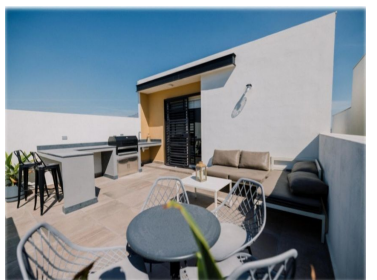

### COMENTARIOS DEL VENDEDOR

Modelo IBIZA 3N 3 Niveles 3 Recámaras Estancia Terraza Lavandería Interior Cochera doble techada 3.1/2 Baños Amenidades Control de acceso Barda perimetral Caseta de vigilancia Servicios subterráneos Parque y áreas verdes Bancas de descanso Alberca Juegos infantiles Cancha de pasto sintético Ejercitadores al aire libre Vitapista Casa club Palapa Área de asador Mesas de picnic Servicios disponibles Agua potable Rede municipal agua y drenaje Electrificación primaria :Subterránea Alumbrado público : Red municipal Adicionales Sujeto a disponibilidades El proveedor correspondiente Gas natural México Teléfono:Izzi Precio sujeto a cambio. EasyBroker ID: EB-KZ2800