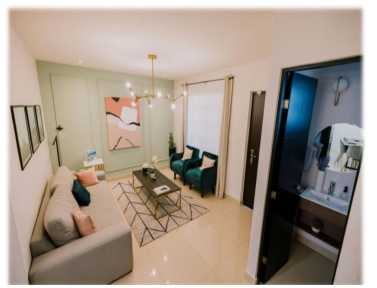

### COMENTARIOS DEL VENDEDOR

Modelo IBIZA 3N 3 Niveles 3 Recámaras Estancia Terraza Lavandería Interior Cochera doble techada 3.1/2 Baños Amenidades Control de acceso Barda perimetral Caseta de vigilancia Servicios subterráneos Parque y áreas verdes Bancas de descanso Alberca Juegos infantiles Cancha de pasto sintético Ejercitadores al aire libre Vitapista Casa club Palapa Área de asador Mesas de picnic Servicios disponibles Agua potable Rede municipal agua y drenaje Electrificación primaria :Subterránea Alumbrado público : Red municipal Adicionales Sujeto a disponibilidades El proveedor correspondiente Gas natural México Teléfono:Izzi Precio sujeto a cambio. EasyBroker ID: EB-KZ2800