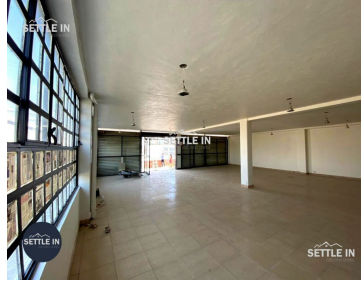

DATOS DEL VENDEDOR

Nombre: arocha@settleinpuebla.com

Teléfono: 2231214838

¡ENCONTRAMOS EL LUGAR PERFECTO PARA TI!

www.pinmx.com