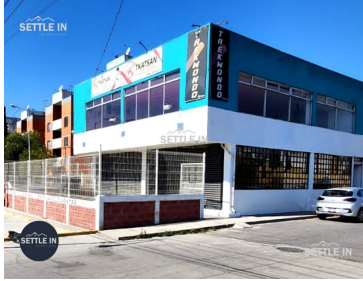

DATOS DEL VENDEDOR

Nombre: arocha@settleinpuebla.com

Teléfono: 2231214838

¡ENCONTRAMOS EL LUGAR PERFECTO PARA TI!

www.pinmx.com