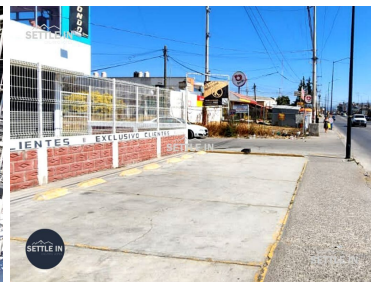

DATOS DEL VENDEDOR

Nombre: arocha@settleinpuebla.com

Teléfono: 2231214838

¡ENCONTRAMOS EL LUGAR PERFECTO PARA TI!

www.pinmx.com