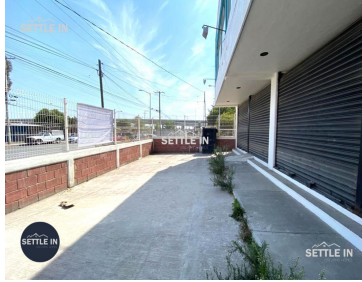

DATOS DEL VENDEDOR

Nombre: arocha@settleinpuebla.com

Teléfono: 2231214838

¡ENCONTRAMOS EL LUGAR PERFECTO PARA TI!

www.pinmx.com