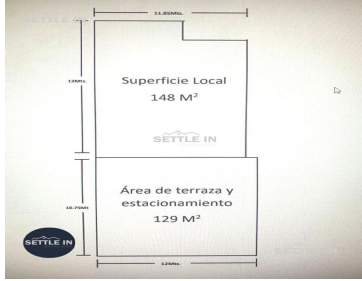

DATOS DEL VENDEDOR

Nombre: arocha@settleinpuebla.com

Teléfono: 2231214838

¡ENCONTRAMOS EL LUGAR PERFECTO PARA TI!

www.pinmx.com