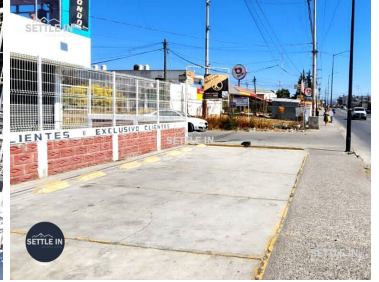

DATOS DEL VENDEDOR

Nombre: arocha@settleinpuebla.com

Teléfono: 2231214838

¡ENCONTRAMOS EL LUGAR PERFECTO PARA TI!

www.pinmx.com