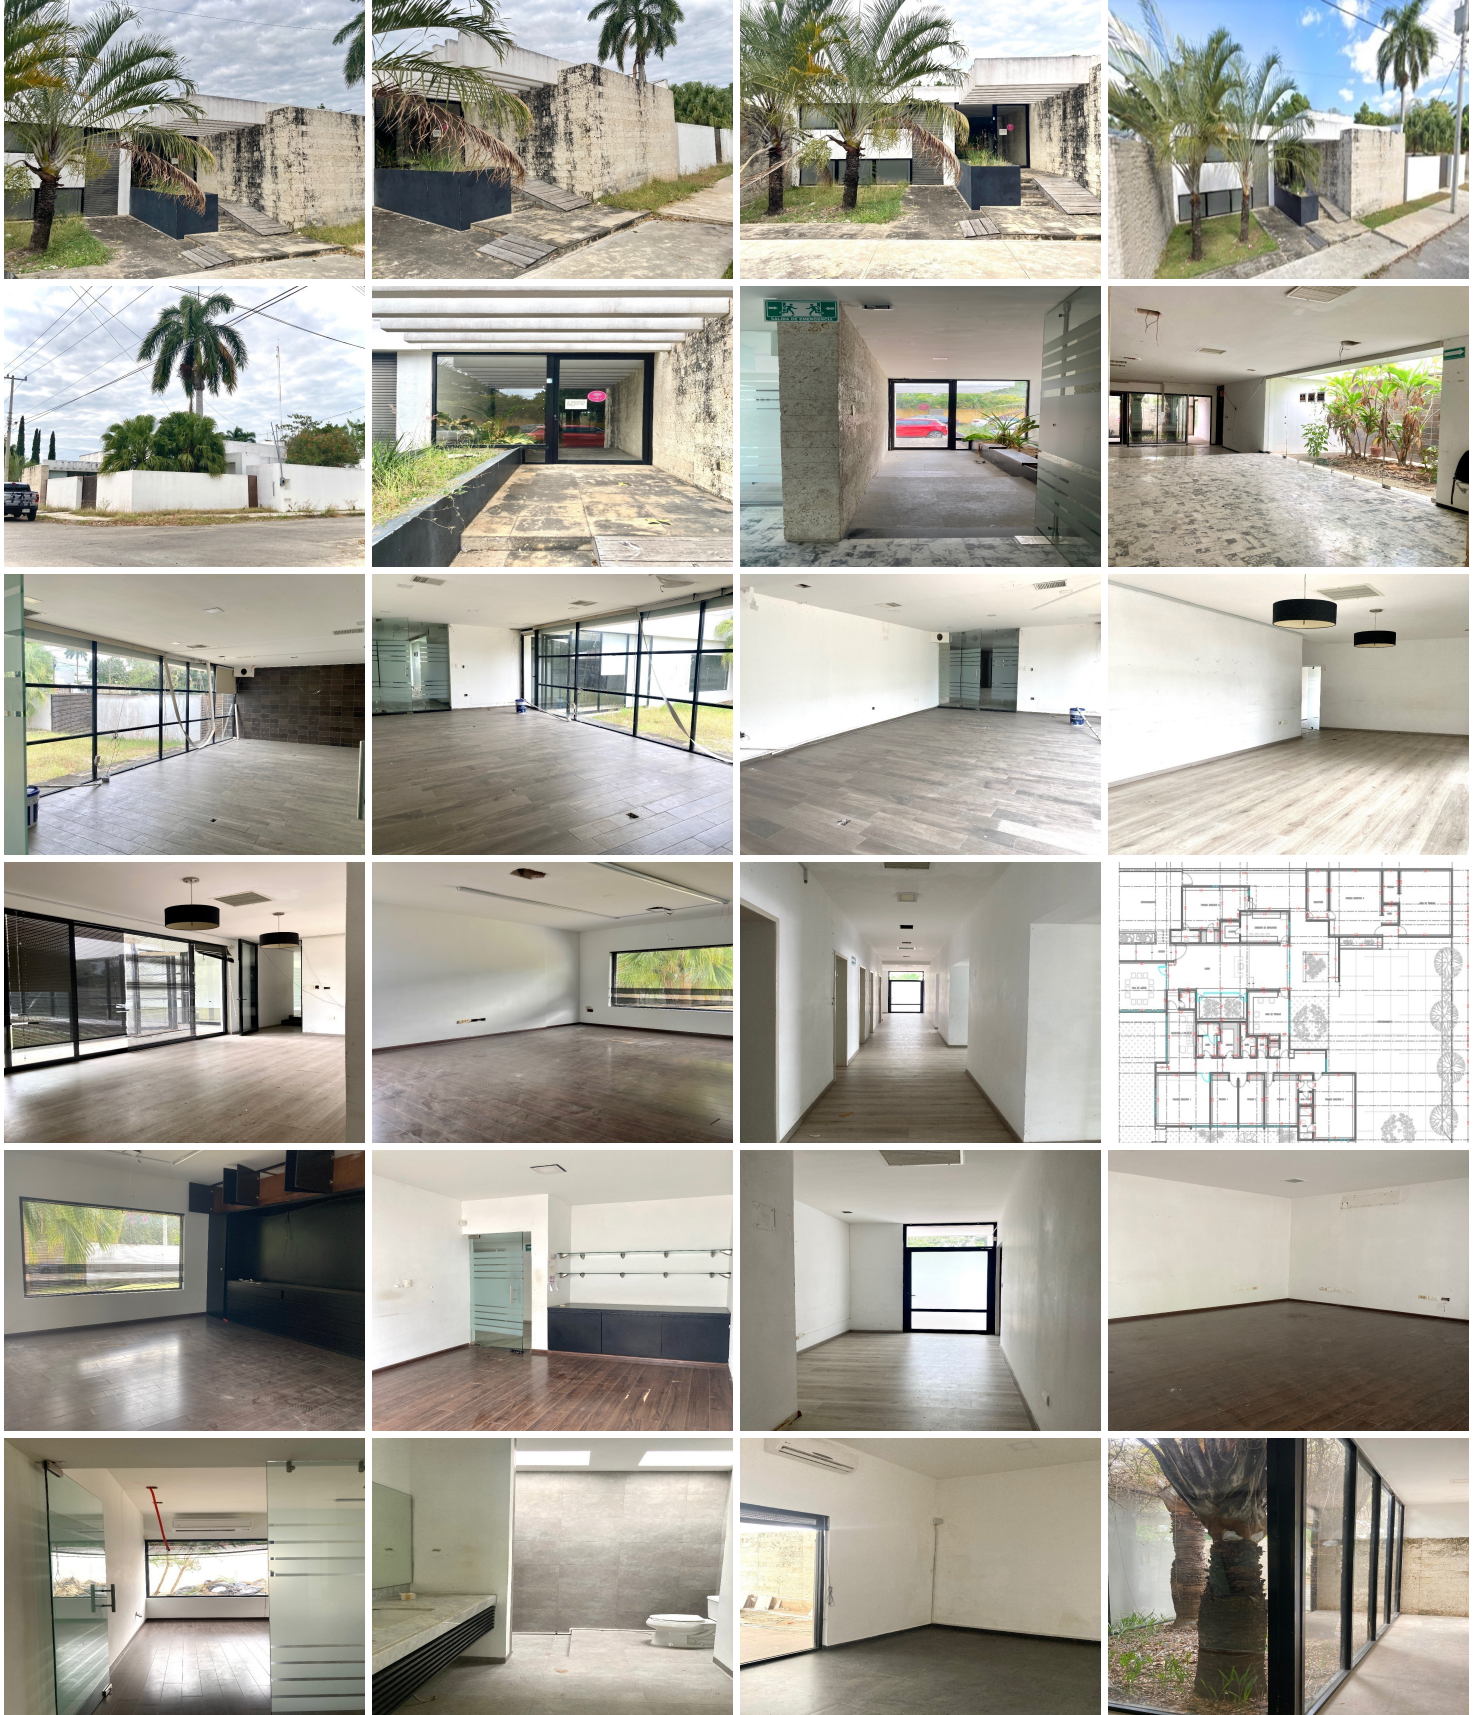

DATOS DEL VENDEDOR

Nombre: info@ecyucatan.com

Télefono:9993433737

¡ENCONTRAMOS EL LUGAR PERFECTO PARA TI!