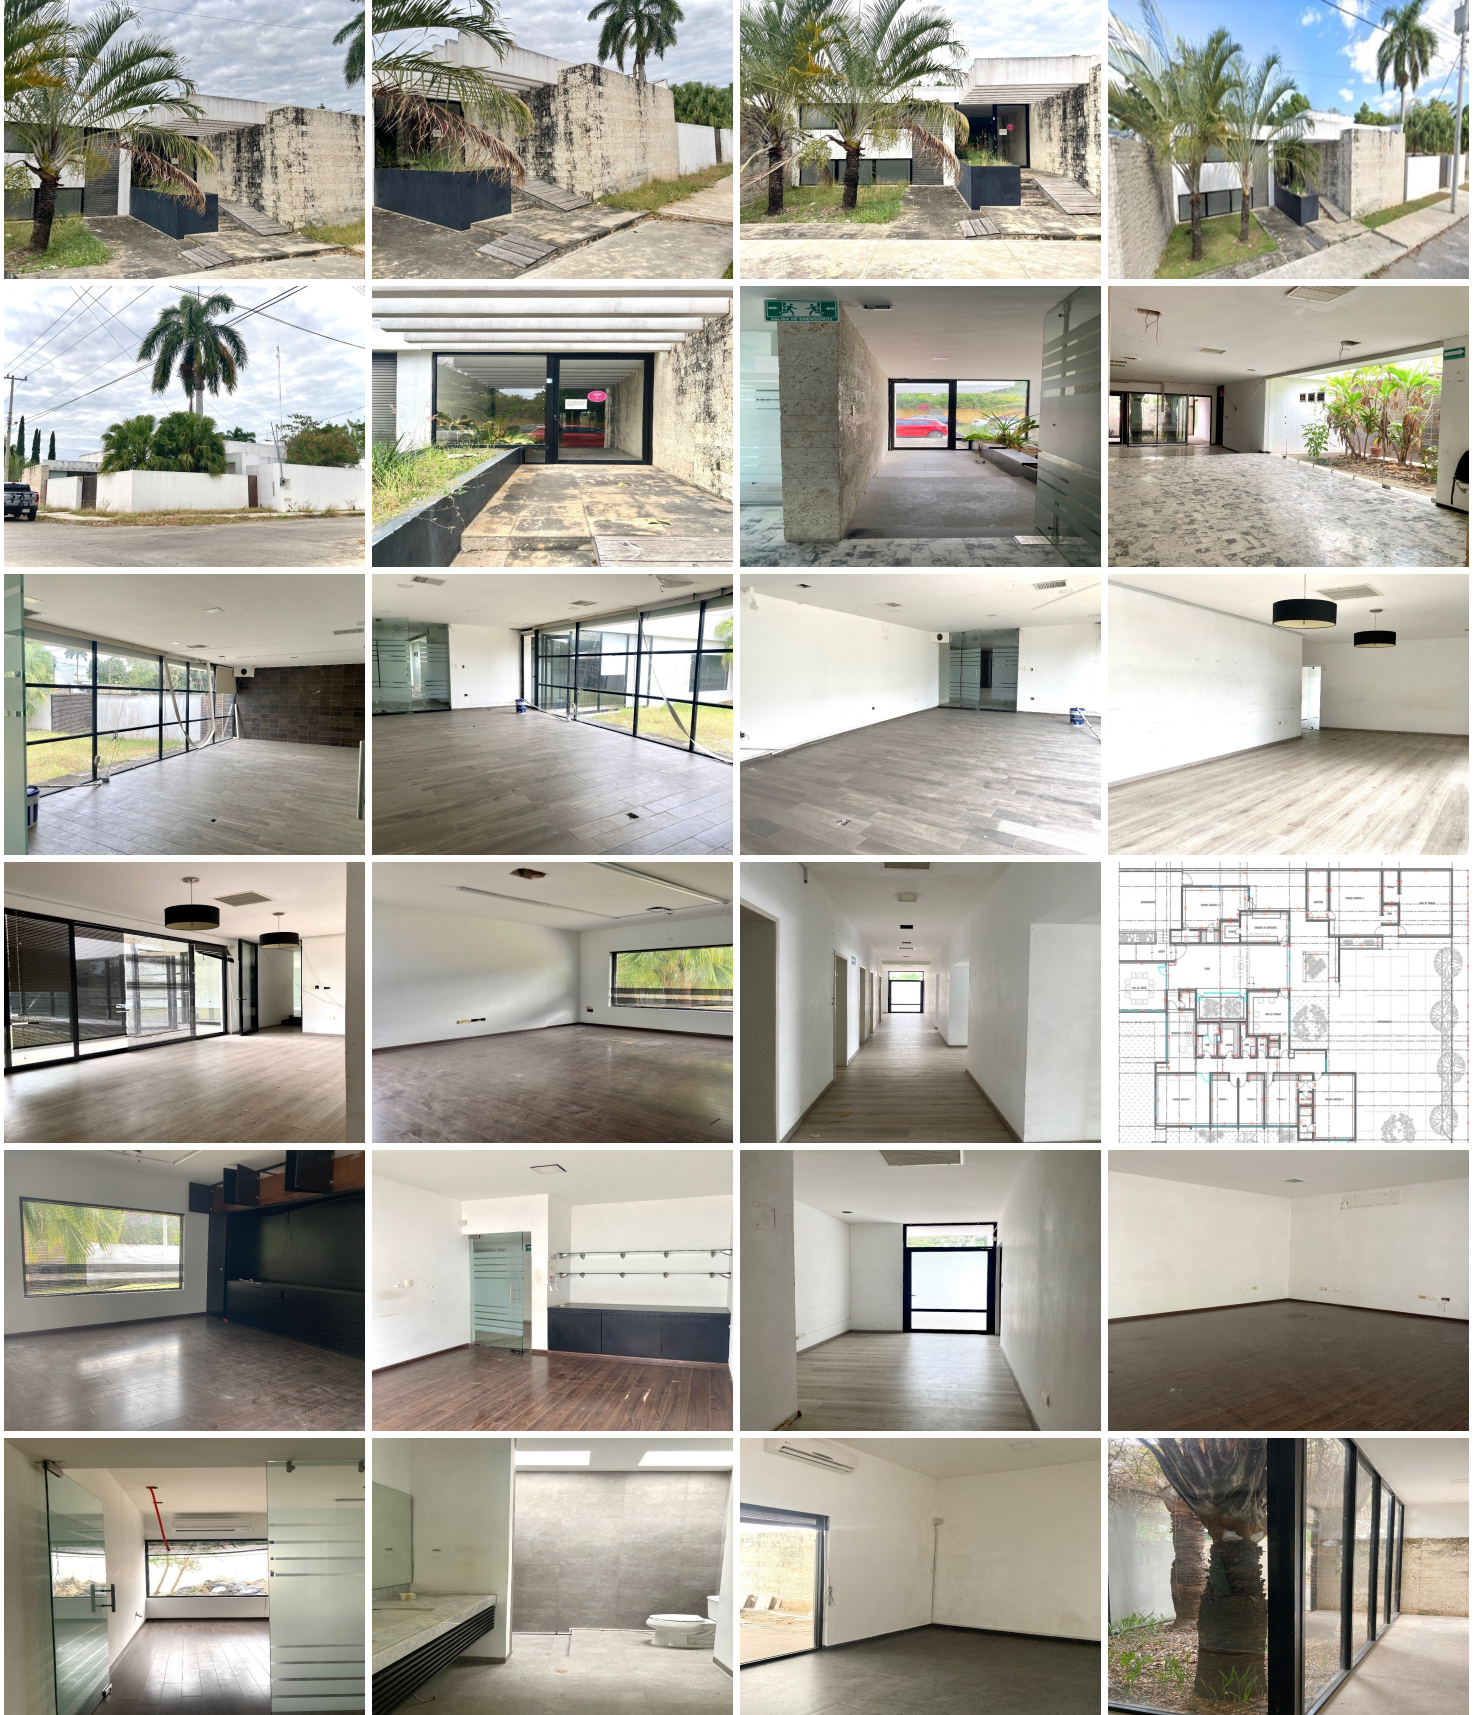

DATOS DEL VENDEDOR

Nombre: info@ecyucatan.com

Télefono:9993433737

¡ENCONTRAMOS EL LUGAR PERFECTO PARA TI!