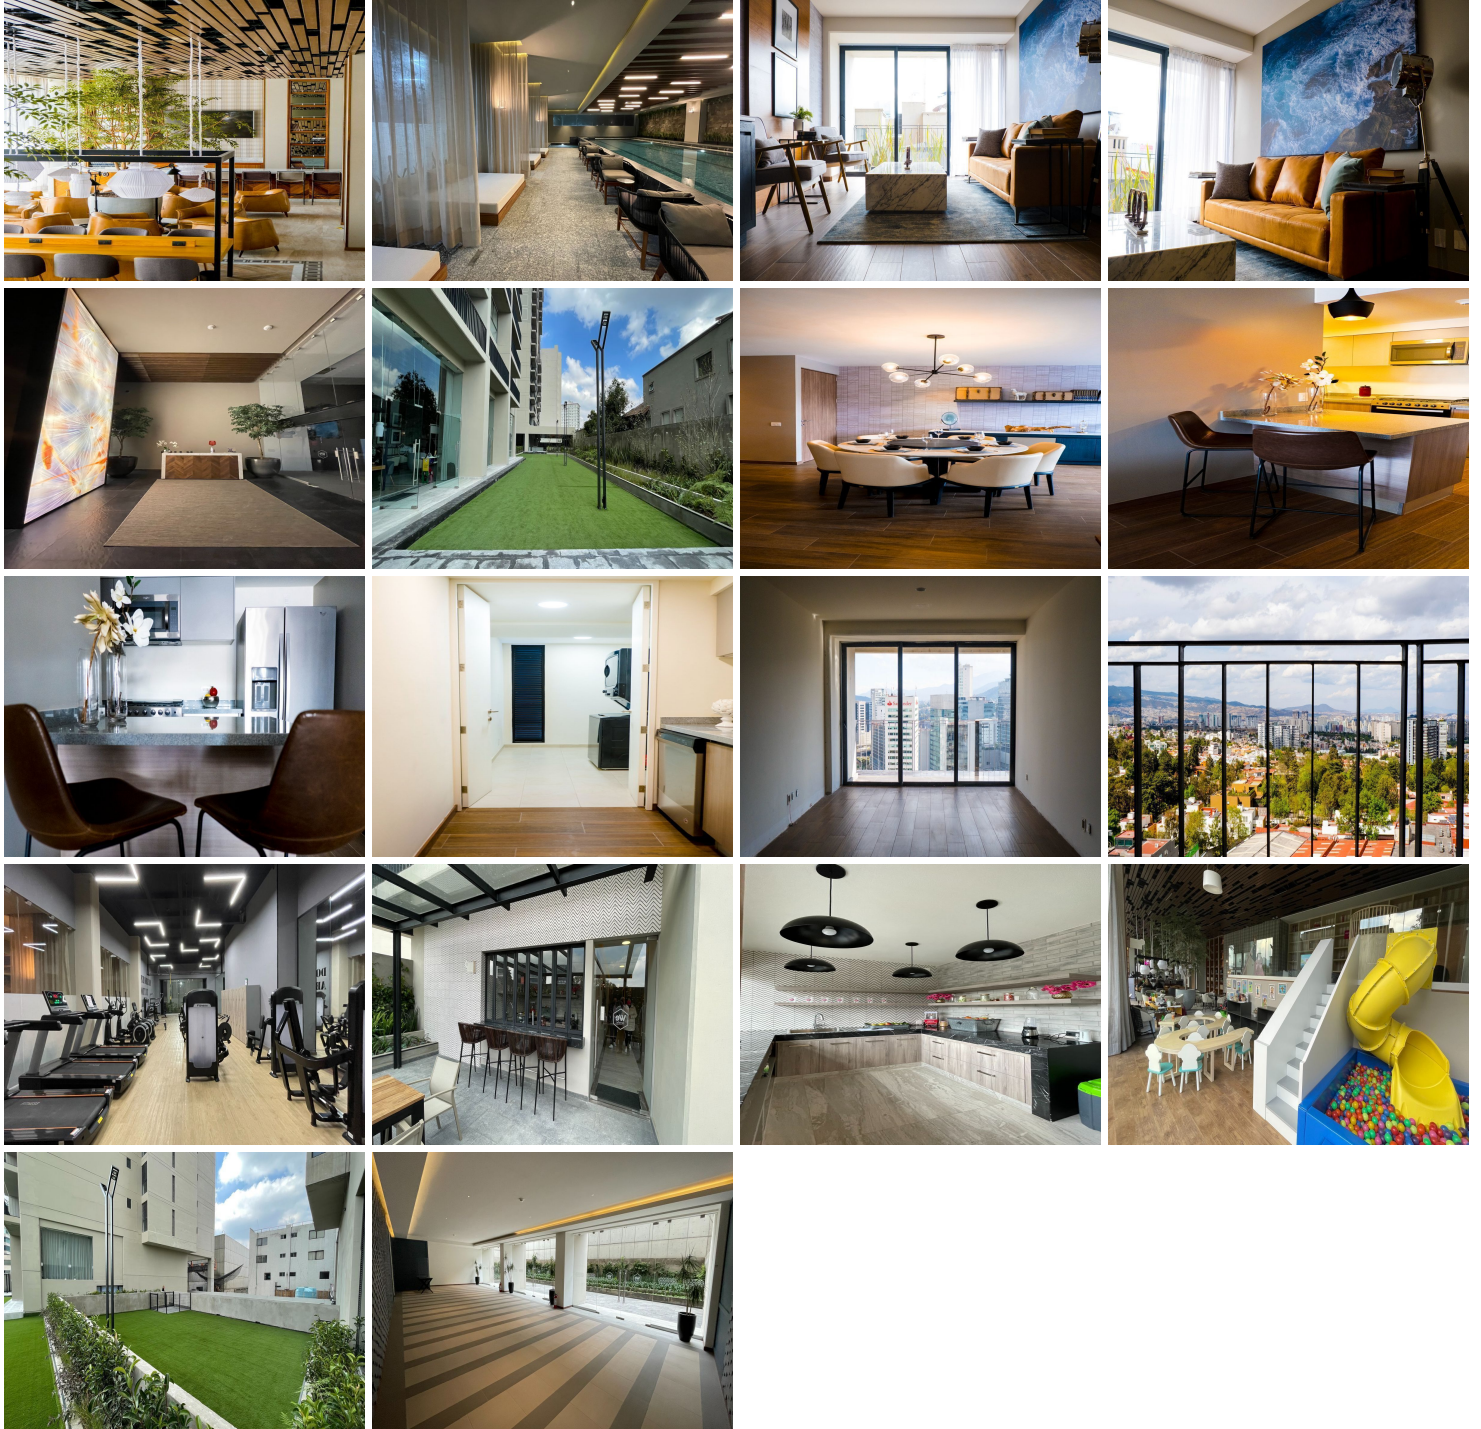

DATOS DEL VENDEDOR

Nombre: holuxrealestate@gmail.com

Télefono:2229187756

¡ENCONTRAMOS EL LUGAR PERFECTO PARA TI!

www.pinmx.com