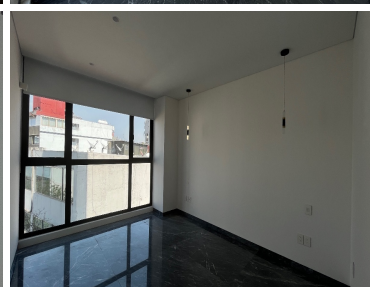

¡ENCONTRAMOS EL LUGAR PERFECTO PARA TI!