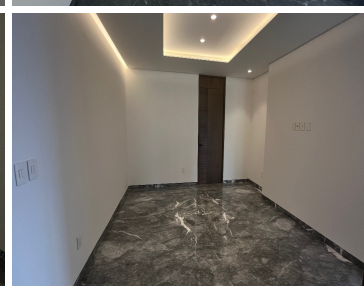

¡ENCONTRAMOS EL LUGAR PERFECTO PARA TI!