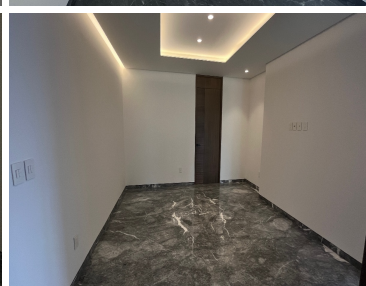

¡ENCONTRAMOS EL LUGAR PERFECTO PARA TI!