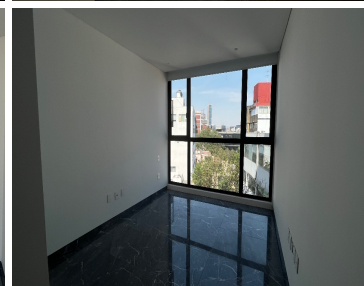

¡ENCONTRAMOS EL LUGAR PERFECTO PARA TI!