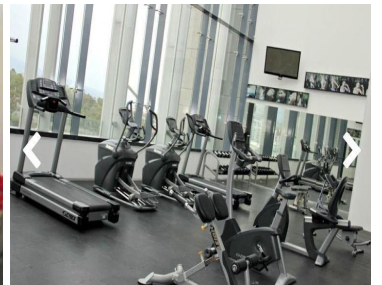

DATOS DEL VENDEDOR

Nombre: moises@mcuadrados.com

Télefono:5533438481

¡ENCONTRAMOS EL LUGAR PERFECTO PARA TI!

www.pinmx.com