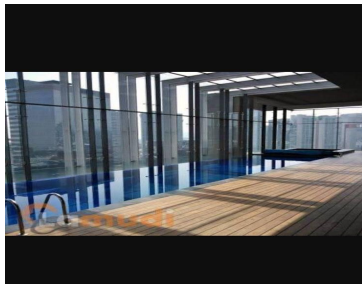

DATOS DEL VENDEDOR

Nombre: moises@mcuadrados.com

Télefono:5533438481

¡ENCONTRAMOS EL LUGAR PERFECTO PARA TI!

www.pinmx.com