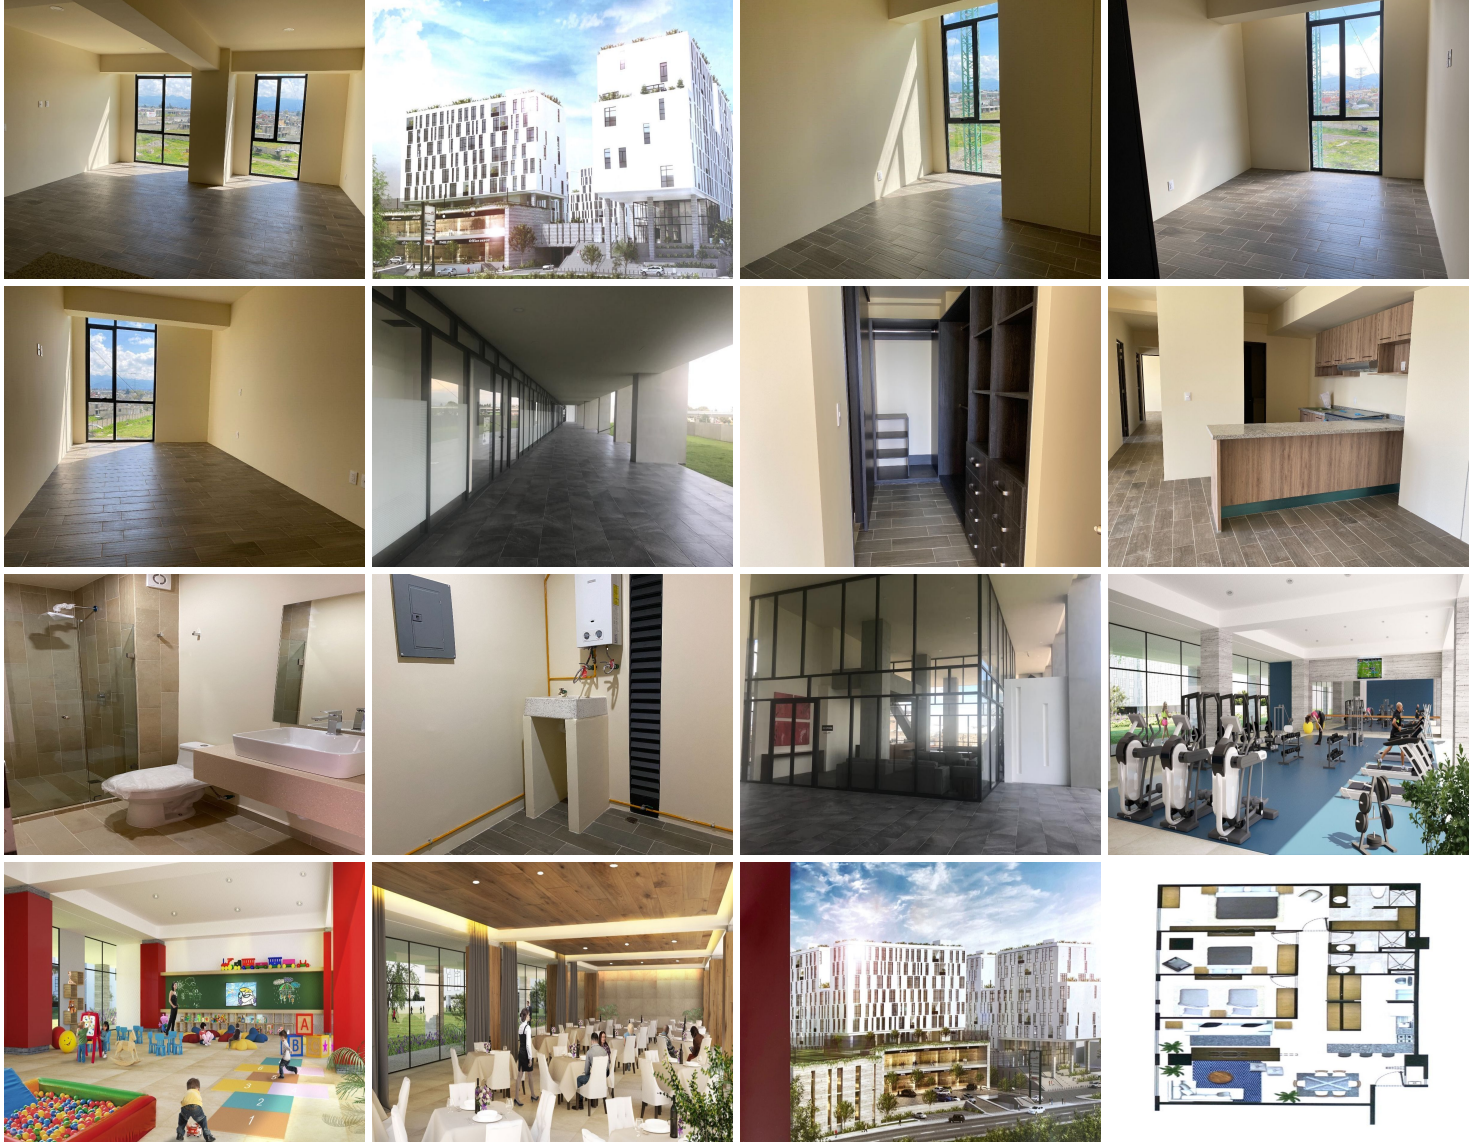

DATOS DEL VENDEDOR

Nombre: moises@mcuadrados.com

Télefono:5533438481

¡ENCONTRAMOS EL LUGAR PERFECTO PARA TI!

www.pinmx.com