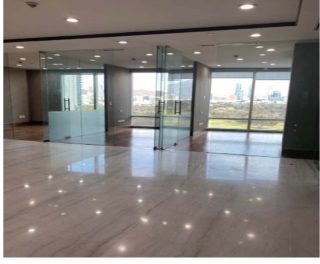

¡ENCONTRAMOS EL LUGAR PERFECTO PARA TI!

www.pinmx.com