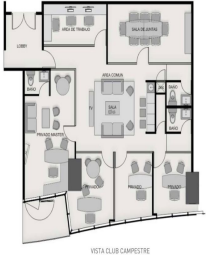

¡ENCONTRAMOS EL LUGAR PERFECTO PARA TI!

www.pinmx.com