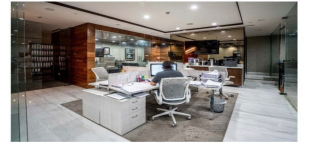

¡ENCONTRAMOS EL LUGAR PERFECTO PARA TI!

www.pinmx.com