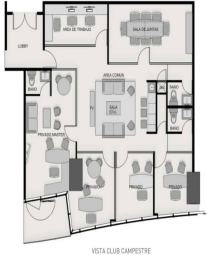

¡ENCONTRAMOS EL LUGAR PERFECTO PARA TI!

www.pinmx.com