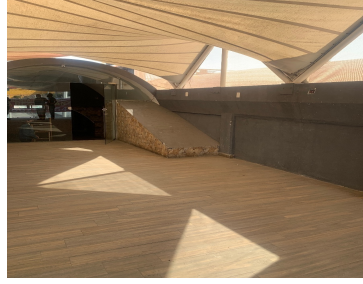

¡ENCONTRAMOS EL LUGAR PERFECTO PARA TI!

www.pinnmx.com