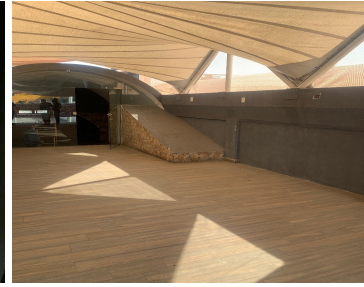

¡ENCONTRAMOS EL LUGAR PERFECTO PARA TI!

www.pinmex.com