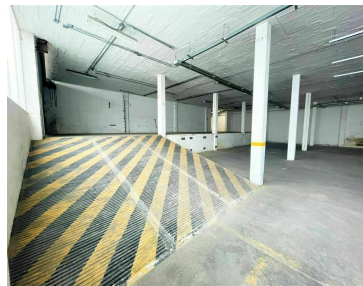

¡ENCONTRAMOS EL LUGAR PERFECTO PARA TI!

www.pinmx.com