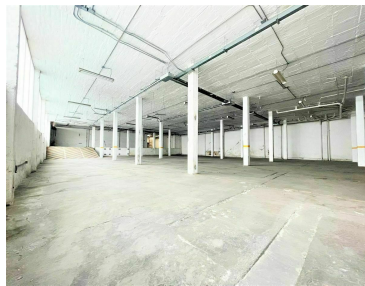

¡ENCONTRAMOS EL LUGAR PERFECTO PARA TI!

www.pinmx.com