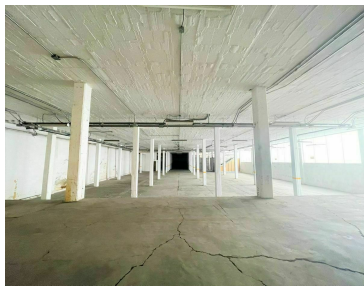

¡ENCONTRAMOS EL LUGAR PERFECTO PARA TI!

www.pinmx.com