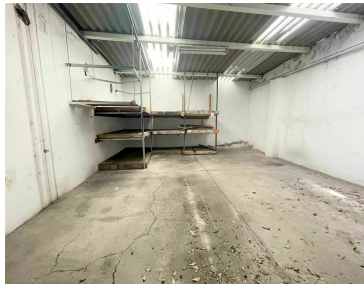

¡ENCONTRAMOS EL LUGAR PERFECTO PARA TI!

www.pinmx.com