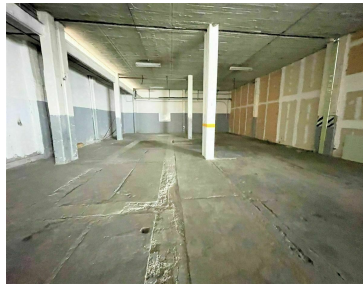

¡ENCONTRAMOS EL LUGAR PERFECTO PARA TI!

www.pinmx.com