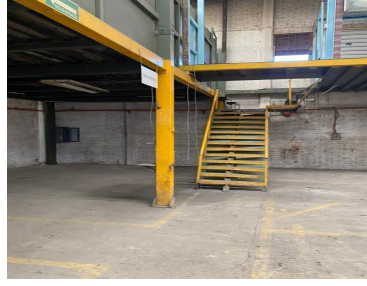

¡ENCONTRAMOS EL LUGAR PERFECTO PARA TI!

www.pinmx.com